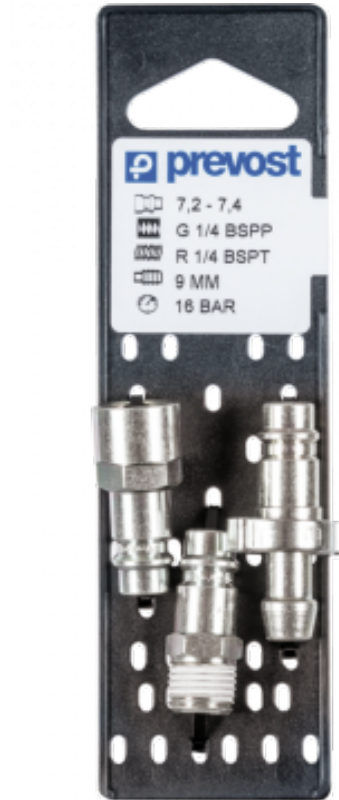

3 Nippel-Set + Ohrklemme

| Beschreibung | | | | |
|----------------------------|---------|---------|-------------------------------|-----------|
| Artikelnummer | IG BSPP | AG BSPT | Für Schlauch mit Innen-Ø (mm) | Ohrklemme |
| CEE7 101151808P | G 1/4 | R 1/4 | 8 | 1315 |
| CEE7 101151809P | G 1/4 | R 1/4 | 9 | 1517 |
| CEE7 101151810P | G 1/4 | R 1/4 | 10 | 1518 |