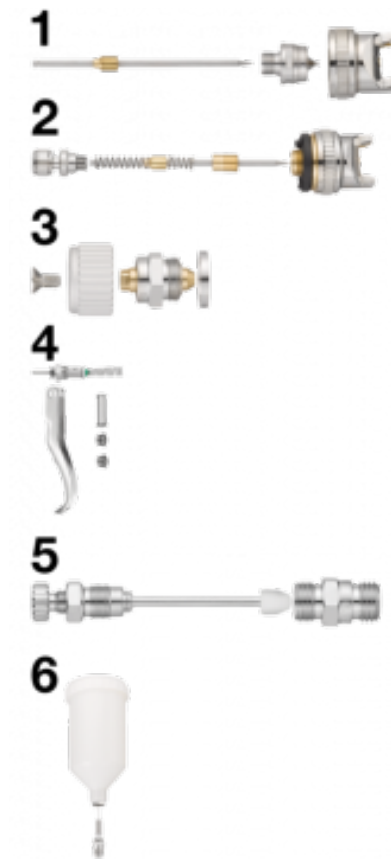

## Ersatzteile für Lackierpistolen CAR G04

Beschreibung	
Artikelnummer	Bezeichnung
CAR G04B13	(1) Düse 1,3 mm
CAR G04B14	(1) Düse Ø 1,4 mm
CAR G04B17	(1) Düse Ø 1,7 mm
CAR G04B20	(1) Düse Ø 2,0 mm
CAR G04K1	(2) Komplettsatz Düsensatz 1,4 mm + Einstellschraube für Lackierpistole

Artikelnummer	Bezeichnung
<b>CAR G04K3</b>	(3) Lacknebelregulierungsset
<b>CAR G04K5</b>	(5) Set zur Druckluftregelung + Stecknippel