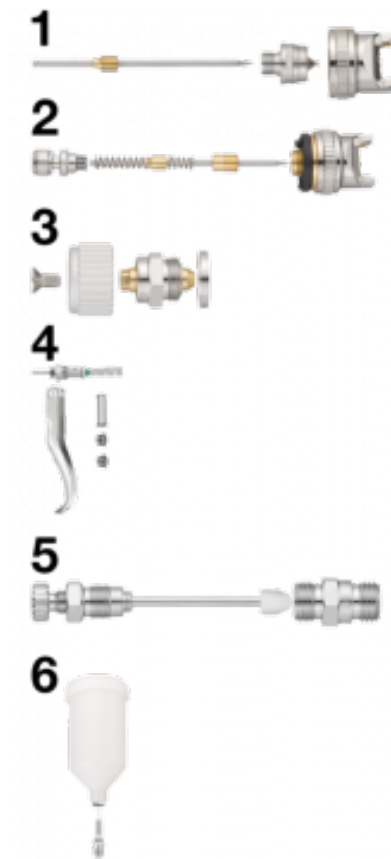

Ersatzteile für Lackierpistolen CAR G04

Beschreibung	
Artikelnummer	Bezeichnung
CAR G04B13	(1) Düse 1,3 mm
CAR G04B14	(1) Düse Ø 1,4 mm
CAR G04B17	(1) Düse Ø 1,7 mm
CAR G04B20	(1) Düse Ø 2,0 mm
CAR G04K1	(2) Komplettsatz Düsensatz 1,4 mm + Einstellschraube für Lackierpistole

Artikelnummer	Bezeichnung
CAR G04K3	(3) Lacknebelregulierungsset
CAR G04K5	(5) Set zur Druckluftregelung + Stecknippel