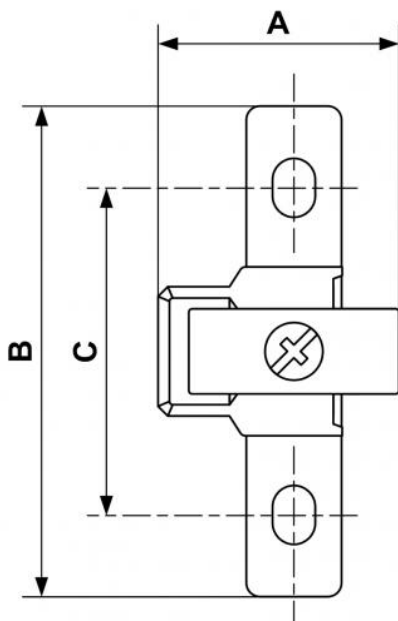

Dimensions

Artikelnummer

TC S1P