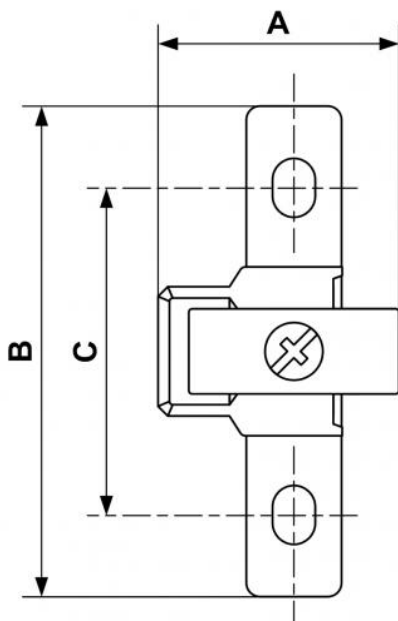

## ALTO 1 - Befestigungswinkel und Schnellkupplungssatz zum Leitungsanschluss

### Beschreibung

Artikelnummer

IG BSPP

**TC S1P**

G 1/4

## Dimensions

Artikelnummer

**TC S1P**