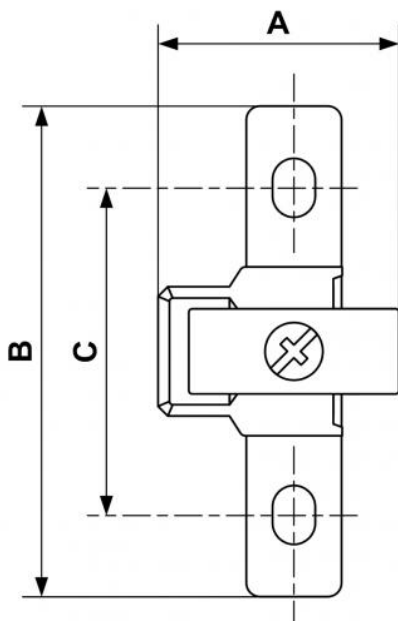

## ALTO 2 - Befestigungswinkel und Schnellkupplungssatz zum Leitungsanschluss

### Beschreibung

Beschreibung	
Artikelnummer	IG BSPP
<b>TC S2P</b>	G 3/8

## Dimensions

Artikelnummer

**TC S2P**