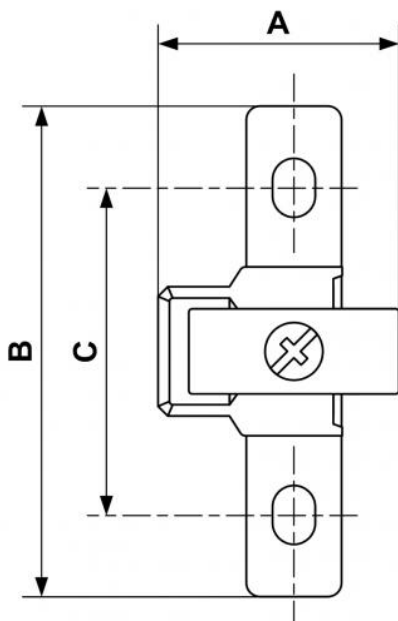

## ALTO 2 - Befestigungswinkel und Schnellkupplungssatz zum Leitungsanschluss

### Beschreibung

Artikelnummer	IG BSPP
TC S2P	G 3/8

## Dimensions

Artikelnummer

**TC S2P**