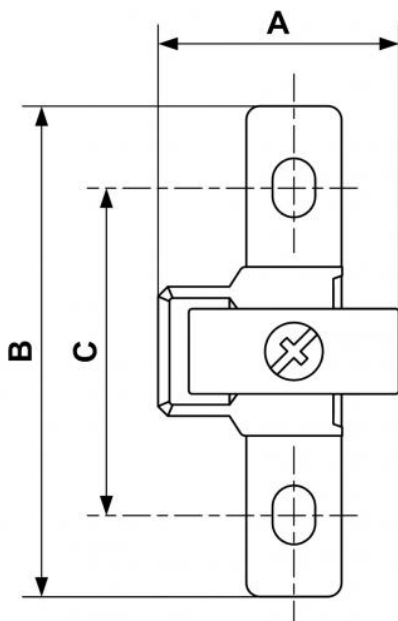

ALTO 3 - Befestigungswinkel und Schnellkupplungssatz zum Leitungsanschluss

Beschreibung	
Artikelnummer	IG BSPP
TC S3P	G 1/2

Dimensions

Artikelnummer

TC S3P