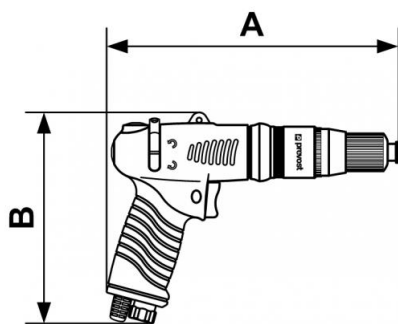

Dimensions

Artikelnummer	A mm	B mm
TSD P1700E	225	160