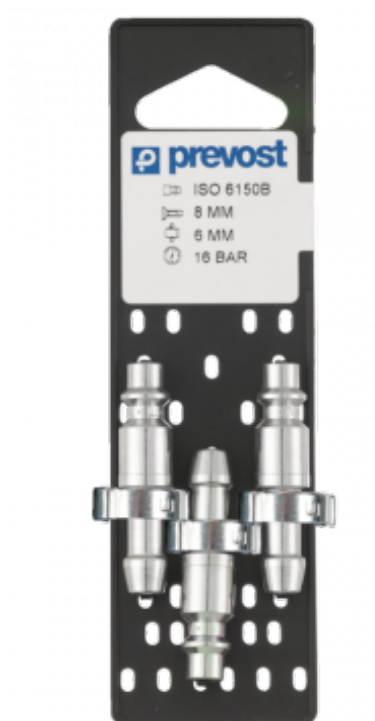

## 3 Nippel-Set für Schlauchanschluss + Ohrklemmen

### Beschreibung

Artikelnummer	Menge	Für Schlauch mit Innen- Ø (mm)	Ohrklemme
IRP 066806P3	3	6	1113
IRP 066808P3	3	8	1517
IRP 066810P3	3	10	1518