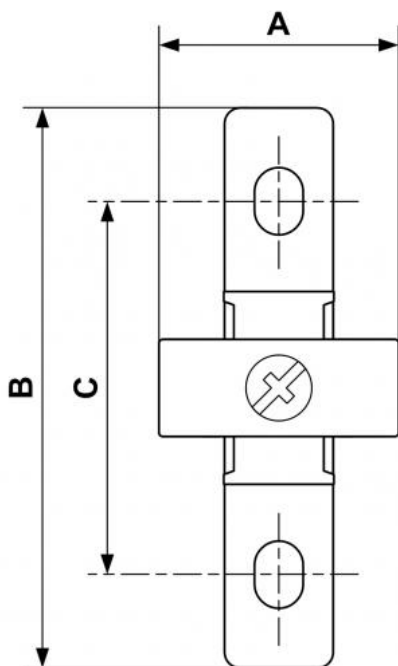

ALTO 3 - Befestigungswinkel und Montagesatz

Beschreibung

Artikelnummer	Bezeichnung
<p>TA S3P</p>	<p>1 Set TA S3 für 2 Module G 1/2 2 Sets TA S3 für 3 Module G 1/2</p>

Dimensions

Artikelnummer

TA S3P