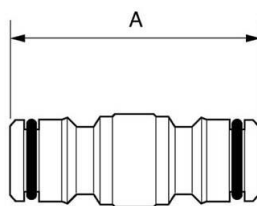

Doppelnippel für Wasserkupplungen

Beschreibung

Artikelnummer

ELP 096002P

Dimensions

Artikelnummer

ELP 096002P