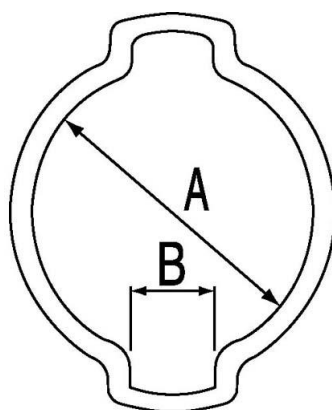

## 2 Ohrklemmen Edelstahl ausführung

Beschreibung		
Artikelnummer	Menge	Ø min./max. (mm)
INOX 2327P	5	23-27
INOX 1720P	10	17-20
INOX 2023P	5	20-23
INOX 1518P	10	15-18
INOX 1315P	10	13-15
INOX 1113P	10	11-13
INOX 0911P	10	9-11
INOX 0709P	10	7-9

### Dimensions

Artikelnummer

INOX 2327P

INOX 1720P

INOX 2023P

INOX 1518P

INOX 1315P

INOX 1113P