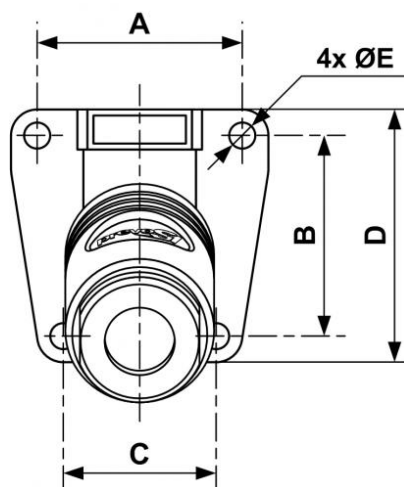

Rohrleitungsdose mit Innengewinde - 1 Kupplung und Ablass - Profil Truflate - Durchmesser 11 mm

Beschreibung

Artikelnummer

USI 111203WK

Dimensions

Artikelnummer	A mm	B mm	C mm	D mm	E mm
USI 111203WK	51	50	38	63	6.5