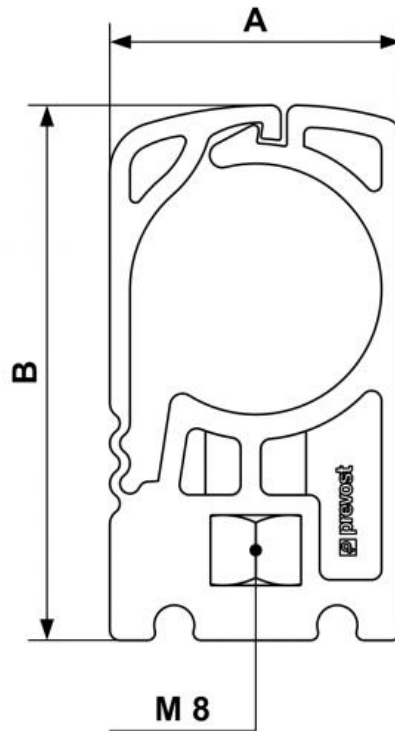

PPS1 CI - Montageclips

| Beschreibung | | |
|---------------|---------------------------|---------|
| Artikelnummer | Für Rohr mit Außen-Ø (mm) | Gewinde |
| PPS1 CI16 | (1) 16 | M8 |
| PPS1 CI20 | (1) 20 | M8 |
| PPS1 CI25 | (1) 25 | M8 |
| PPS1 CI32 | (1) 32 | M8 |
| PPS1 CI40 | (2) 40 | M8 |
| PPS1 CI50 | (2) 50 | M8 |
| PPS1 CI63 | (2) 63 | M8 |
| PPS1 CI80 | (2) 80 | M8 |
| PPS1 CI100 | (2) 100 | M8 |

Dimensions

| Artikelnummer | A mm | B mm |
|---------------|------|-------|
| PPS1 CI16 | 49 | 99.5 |
| PPS1 CI20 | 24 | 49 |
| PPS1 CI25 | 29 | 53 |
| PPS1 CI32 | 38 | 57 |
| PPS1 CI40 | 49 | 99.5 |
| PPS1 CI50 | 59 | 104.5 |
| PPS1 CI63 | 75 | 135 |
| PPS1 CI80 | 90 | 145 |
| PPS1 CI100 | 110 | 155 |