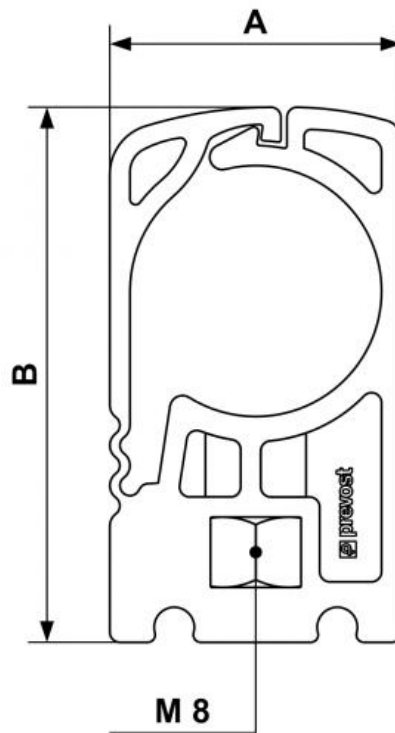

PPS1 CI UNC - Montageclips (Packungsgröße = 1 Karton von 5 Ohrklemmen)

Beschreibung		
Artikelnummer	Für Rohr mit Außen-Ø (mm)	Gewinde
PPS1 CI16UNC	(1) 16	M8
PPS1 CI20UNC	(1) 20	M8
PPS1 CI25UNC	(1) 25	M8
PPS1 CI32UNC	(1) 32	M8
PPS1 CI40UNC	(2) 40	M8
PPS1 CI50UNC	(2) 50	M8
PPS1 CI63UNC	(2) 63	M8
PPS1 CI80UNC	(2) 80	M8
PPS1 CI100UNC	(2) 100	M8

Dimensions

Artikelnummer	A mm	B mm
PPS1 CI16UNC	24	47
PPS1 CI20UNC	24	49
PPS1 CI25UNC	29	53
PPS1 CI32UNC	38	57
PPS1 CI40UNC	49	99.5
PPS1 CI50UNC	59	104.5
PPS1 CI63UNC	75	135
PPS1 CI80UNC	90	145
PPS1 CI100UNC	110	155