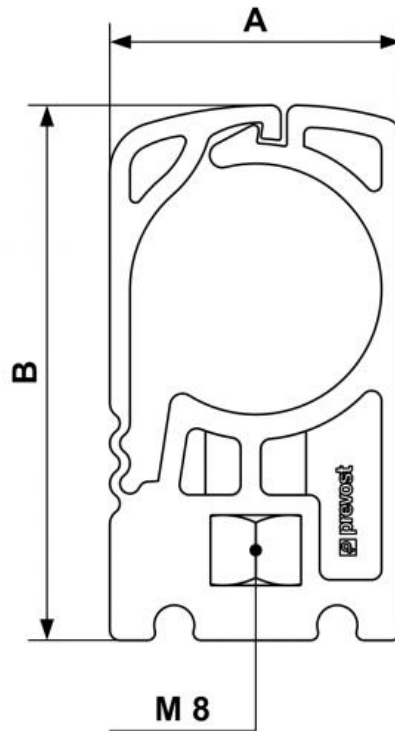

PPS1 CI UNC - Montageclips (Packungsgröße = 1 Karton von 5 Ohrklemmen)

Beschreibung		
Artikelnummer	Für Rohr mit Außen-Ø (mm)	Gewinde
PPS1 CI16UNC	(1) 16	M8
PPS1 CI20UNC	(1) 20	M8
PPS1 CI25UNC	(1) 25	M8
PPS1 CI32UNC	(1) 32	M8
PPS1 CI40UNC	(2) 40	M8
PPS1 CI50UNC	(2) 50	M8
PPS1 CI63UNC	(2) 63	M8
PPS1 CI80UNC	(2) 80	M8
PPS1 CI100UNC	(2) 100	M8

Dimensions

Artikelnummer	A mm	B mm
PPS1 CI16UNC	24	47
PPS1 CI20UNC	24	49
PPS1 CI25UNC	29	53
PPS1 CI32UNC	38	57
PPS1 CI40UNC	49	99.5
PPS1 CI50UNC	59	104.5
PPS1 CI63UNC	75	135
PPS1 CI80UNC	90	145
PPS1 CI100UNC	110	155