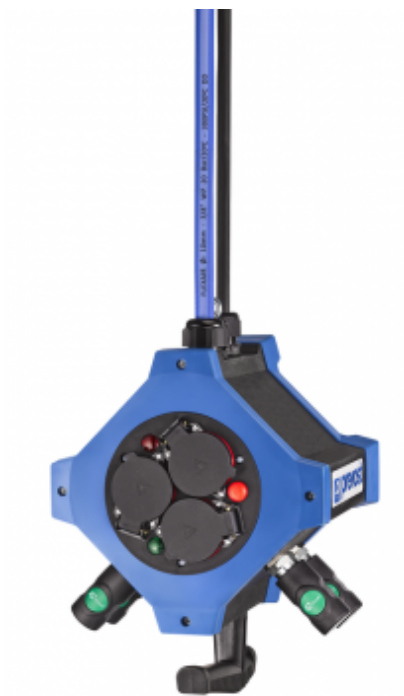

## Mobile Energieampel, flexibel einsetzbar (zum Abhängen oder freistehend)

### Beschreibung

Artikelnummer	Kupplung	Socket
<b>ENB FM230ES</b>	4 x ESI 07	3 x 230 V