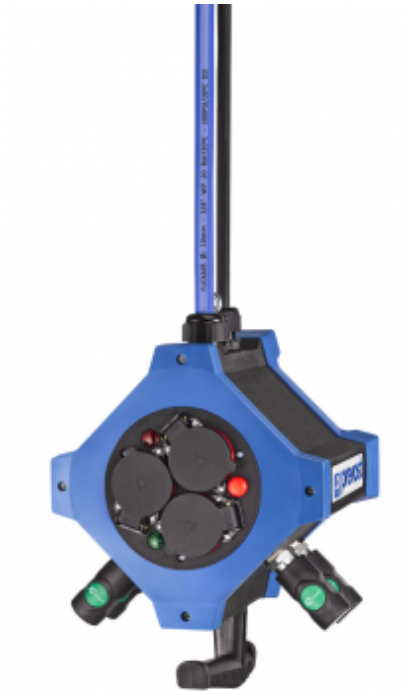

Mobile Energieampel, flexibel einsetzbar (zum Abhängen oder freistehend)

Beschreibung

Artikelnummer	Kupplung	Socket
ENB FM230ES	4 x ESI 07	3 x 230 V