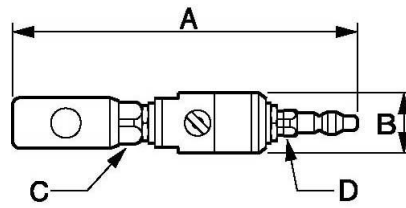

LUB'AIR-Satz zur flexiblen Montage mit folgenden Kupplungen

Beschreibung		
Artikelnummer	Profil	Nippel
LUBAIR 6000	ISO 6150 B	IRC 06
LUBAIR 8000	ISO 6150 B	IRC 08
LUBAIR 7000	European 7,4 mm	ERC 07
LUBAIR 14F	-	Öler

Dimensions

Artikelnummer	A mm	B mm	C mm	D mm
LUBAIR 6000	151	33	23	14
LUBAIR 8000	183	33	25	17
LUBAIR 7000	163	33	23	14
LUBAIR 14F	68	33	19	0