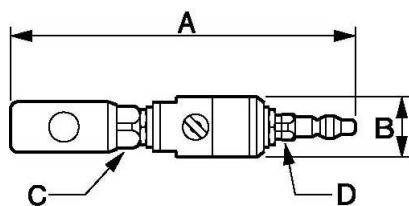

LUB'AIR-Satz zur flexiblen Montage mit folgenden Kupplungen

Beschreibung		
Artikelnummer	Profil	Nippel
LUBAIR 6000	ISO 6150 B	IRC 06
LUBAIR 8000	ISO 6150 B	IRC 08
LUBAIR 7000	European 7,4 mm	ERC 07
LUBAIR 14F	-	Öler

Dimensions

Artikelnummer	A mm	B mm	C mm	D mm
LUBAIR 6000	151	33	23	14
LUBAIR 8000	183	33	25	17
LUBAIR 7000	163	33	23	14
LUBAIR 14F	68	33	19	0