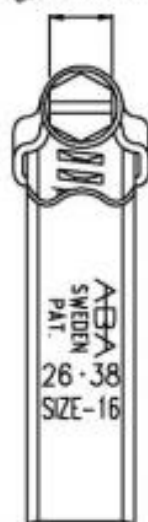

## Edelstahl 304

<u>Ø min./max. (mm)</u> 08 - 14	<u>Anzugsmoment</u> <u>Schraube (Nm)</u> 2,5 - 3,5	<u>Bandbreite (mm)</u> 9	<u>Verpackung</u> <u>(Kartonschachtel)</u> 100
<u>Werkstoff</u> Edelstahl	<u>Anwendungen</u> Korrosive Umgebung		

Beschreibung				
Artikelnummer	Ø min./max. (mm)	Anzugsmoment Schraube (Nm)	Bandbreite (mm)	Verpackung (Kartonschachtel)
<b>PBI9 814</b>	08 - 14	2,5 - 3,5	9	100
<b>PBI9 1117</b>	11 - 17	2,5 - 3,5	9	100
<b>PBI9 1320</b>	13 - 20	3 - 4	9	100
<b>PBI12 1524</b>	15 - 24	4 - 4,5	12	50
<b>PBI12 1928</b>	19 - 28	4 - 4,5	12	50

Artikelnummer	Ø min./max. (mm)	Anzugsmoment Schraube (Nm)	Bandbreite (mm)	Verpackung (Kartonschachtel)
<b>PBI12 2232</b>	22 - 32	4 - 4,5	12	50
<b>PBI12 2638</b>	26 - 38	4 - 4,5	12	25
<b>PBI12 3244</b>	32 - 44	5 - 6	12	25
<b>PBI12 3850</b>	38 - 50	5 - 6	12	25
<b>PBI12 4456</b>	44 - 56	5 - 6	12	25
<b>PBI12 5065</b>	50 - 65	5 - 6	12	25
<b>PBI12 5875</b>	58 - 75	5 - 6	12	25
<b>PBI12 6885</b>	68 - 85	5 - 6	12	10
<b>PBI12 7795</b>	77 - 95	5 - 6	12	10
<b>PBI12 87112</b>	87 - 112	5 - 6	12	10
<b>PBI12 104138</b>	104 - 138	5 - 6	12	10
<b>PBI12 130165</b>	130 - 165	5 - 6	12	10
<b>PBI12 150180</b>	150 - 180	5 - 6	12	10
<b>PBI12 175205</b>	175 - 205	5 - 6	12	10
<b>PBI12 200231</b>	200 - 231	5 - 6	12	10
<b>PBI12 226256</b>	226 - 256	5 - 6	12	10
<b>PBI12 251282</b>	251 - 282		12	10
<b>PBI12 277307</b>	277 - 307		12	10

### Dimensions

Artikelnummer	A mm
<b>PBI9 814</b>	0.787
<b>PBI9 1117</b>	0.787
<b>PBI9 1320</b>	0.787

Artikelnummer	A mm
PBI12 1524	0.866
PBI12 1928	0.906
PBI12 2232	0.984
PBI12 2638	0.984
PBI12 3244	1.142
PBI12 3850	1.142
PBI12 4456	1.142
PBI12 5065	1.26
PBI12 5875	1.26
PBI12 6885	1.26
PBI12 7795	1.26
PBI12 87112	1.26
PBI12 104138	1.26
PBI12 130165	1.26
PBI12 150180	1.26
PBI12 175205	1.26
PBI12 200231	1.26
PBI12 226256	1.26
PBI12 251282	1.26
PBI12 277307	1.26