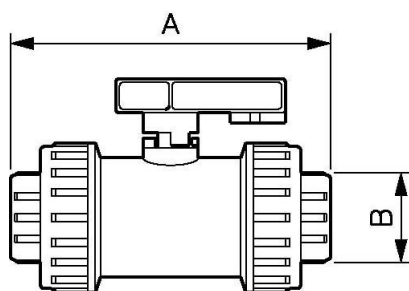

PVR VFF- Kunststoff-Kugelhahn für Rohr

Beschreibung

Artikelnummer	Für Rohr mit Außen-Ø (mm)
PVR VFF20	20
PVR VFF25	25
PVR VFF32	32
PVR VFF40	40
PVR VFF50	50
PVR VFF63	63

Dimensions

Artikelnummer	A mm	B mm
PVR VFF20	80	73
PVR VFF25	91	84
PVR VFF32	102	96
PVR VFF40	120	115
PVR VFF50	144	135
PVR VFF63	172	160