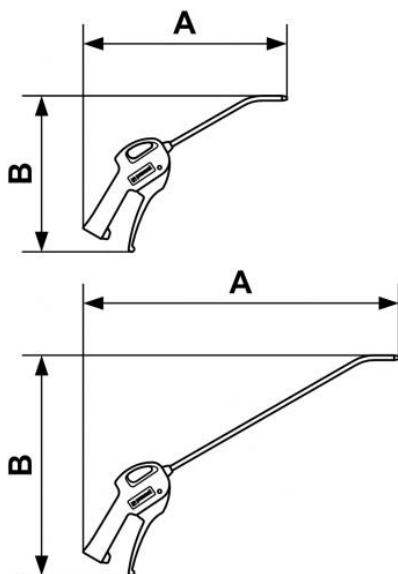

Blaspistolen mit langer Metalldüse

<p><u>IG BSPP</u> G 1/4</p>	<p><u>Luftverbrauch (bei 6 bar (Nm3/h))</u> 15</p>	<p><u>Geräuschpegel (bei 6 bar (dBA))</u> 86</p>	<p><u>Länge der Düse (mm)</u> 330</p>
<p><u>Max. Betriebsdruck</u> 10 bar</p>	<p><u>Werkstoff</u> Körper Verbundwerkstoff</p>	<p><u>Vorteile</u> Stufenlose Regelung Blaskraft</p>	

Beschreibung				
Artikelnummer	IG BSPP	Luftverbrauch (bei 6 bar (Nm3/h))	Geräuschpegel (bei 6 bar (dBA))	Länge der Düse (mm)
27102 MB13	G 1/4	15	86	330
27102 MB20	G 1/4	14,5	86	500

Artikelnummer	IG BSPP	Luftverbrauch (bei 6 bar (Nm ³ /h))	Geräuschpegel (bei 6 bar (dBA))	Länge der Düse (mm)
27102 MB40OSH	G 1/4	9,4	81	1000

Dimensions

Artikelnummer	A mm	B mm
27102 MB13	367	250
27102 MB20	514	380
27102 MB40OSH	957	650