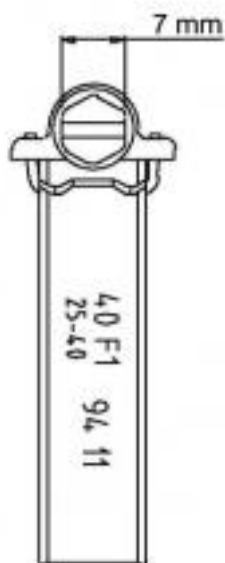

Edelstahl 316 - Marinequalität

<u>Ø min./max. (mm)</u> 08 - 14	<u>Anzugsmoment</u> <u>Schraube (Nm)</u> 2,5 - 3,5	<u>Bandbreite (mm)</u> 9	<u>Verpackung</u> <u>(Pckungsgrösse)</u> 100
<u>Werkstoff</u> Edelstahl	<u>Anwendungen</u> Korrosive Umgebung		

Beschreibung				
Artikelnummer	Ø min./max. (mm)	Anzugsmoment Schraube (Nm)	Bandbreite (mm)	Verpackung (Pckungsgrösse)
PBX9 814	08 - 14	2,5 - 3,5	9	100
PBX9 1117	11 - 17	2,5 - 3,5	9	100
PBX9 1320	13 - 20	3 - 4	9	100
PBX12 1524	15 - 24	4 - 4.5	12	50

Artikelnummer	Ø min./max. (mm)	Anzugsmoment Schraube (Nm)	Bandbreite (mm)	Verpackung (Pckungsgrösse)
PBX12 1928	19 - 28	4 - 4.5	12	50
PBX12 2232	22 - 32	4 - 4,5	12	50
PBX12 2638	26 - 38	4 - 4,5	12	25
PBX12 3244	32 - 44	5 - 6	12	25
PBX12 3850	38 - 50	5 - 6	12	25
PBX12 4456	44 - 56	5 - 6	12	25
PBX12 5065	50 - 65	5 - 6	12	25
PBX12 5875	58 - 75	5 - 6	12	25
PBX12 6885	68 - 85	5 - 6	12	10
PBX12 7795	77 - 95	5 - 6	12	10
PBX12 87112	87 - 112	5 - 6	12	10
PBX12 104138	104 - 138	5 - 6	12	10
PBX12 130165	130 - 165	5 - 6	12	10
PBX12 150180	150 - 180	5 - 6	12	10
PBX12 175205	175 - 205	5 - 6	12	10
PBX12 200231	200 - 231	5 - 6	12	10
PBX12 226256	226 - 256	5 - 6	12	10
PBX12 251282	251 - 282	5 - 6	12	10
PBX12 277307	277 - 307	5 - 6	12	10

Dimensions

Artikelnummer	A mm	B mm
PBX9 814	20	0.8
PBX9 1117	20	0.8

Artikelnummer	A mm	B mm
PBX9 1320	20	0.8
PBX12 1524	23	0.8
PBX12 1928	23	0.8
PBX12 2232	23	0.8
PBX12 2638	23	0.8
PBX12 3244	23	0.8
PBX12 3850	23	0.8
PBX12 4456	31	0.8
PBX12 5065	31	0.8
PBX12 5875	31	0.8
PBX12 6885	31	0.8
PBX12 7795	31	0.8
PBX12 87112	31	0.8
PBX12 104138	31	0.8
PBX12 130165	31	0.8
PBX12 150180	32	0.8
PBX12 175205	32	0.8
PBX12 200231	32	0.8
PBX12 226256	32	0.8
PBX12 251282	32	0.8
PBX12 277307	32	0.8