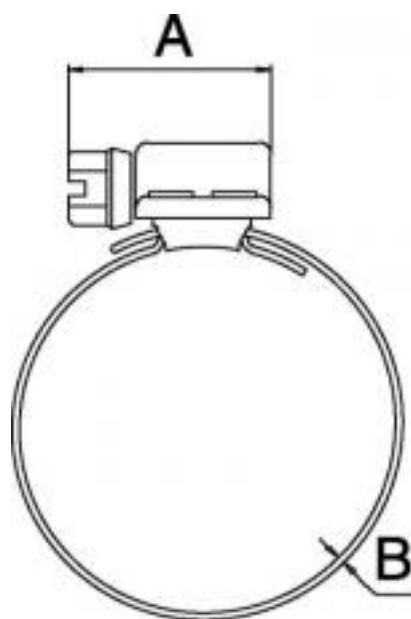

Edelstahl 316 - Marinequalität

<u>Ø min./max. (mm)</u> 08 - 14	<u>Anzugsmoment</u> <u>Schraube (Nm)</u> 2,5 - 3,5	<u>Bandbreite (mm)</u> 9	<u>Verpackung</u> <u>(Pckungsgrösse)</u> 100
<u>Werkstoff</u> Edelstahl	<u>Anwendungen</u> Korrosive Umgebung		

Beschreibung				
Artikelnummer	Ø min./max. (mm)	Anzugsmoment Schraube (Nm)	Bandbreite (mm)	Verpackung (Pckungsgrösse)
PBX9 814	08 - 14	2,5 - 3,5	9	100
PBX9 1117	11 - 17	2,5 - 3,5	9	100
PBX9 1320	13 - 20	3 - 4	9	100
PBX12 1524	15 - 24	4 - 4.5	12	50

Artikelnummer	Ø min./max. (mm)	Anzugsmoment Schraube (Nm)	Bandbreite (mm)	Verpackung (Pckungsgrösse)
PBX12 1928	19 - 28	4 - 4.5	12	50
PBX12 2232	22 - 32	4 - 4,5	12	50
PBX12 2638	26 - 38	4 - 4,5	12	25
PBX12 3244	32 - 44	5 - 6	12	25
PBX12 3850	38 - 50	5 - 6	12	25
PBX12 4456	44 - 56	5 - 6	12	25
PBX12 5065	50 - 65	5 - 6	12	25
PBX12 5875	58 - 75	5 - 6	12	25
PBX12 6885	68 - 85	5 - 6	12	10
PBX12 7795	77 - 95	5 - 6	12	10
PBX12 87112	87 - 112	5 - 6	12	10
PBX12 104138	104 - 138	5 - 6	12	10
PBX12 130165	130 - 165	5 - 6	12	10
PBX12 150180	150 - 180	5 - 6	12	10
PBX12 175205	175 - 205	5 - 6	12	10
PBX12 200231	200 - 231	5 - 6	12	10
PBX12 226256	226 - 256	5 - 6	12	10
PBX12 251282	251 - 282	5 - 6	12	10
PBX12 277307	277 - 307	5 - 6	12	10

Dimensions

Artikelnummer	A mm	B mm
PBX9 814	20	0.8
PBX9 1117	20	0.8

Artikelnummer	A mm	B mm
PBX9 1320	20	0.8
PBX12 1524	23	0.8
PBX12 1928	23	0.8
PBX12 2232	23	0.8
PBX12 2638	23	0.8
PBX12 3244	23	0.8
PBX12 3850	23	0.8
PBX12 4456	31	0.8
PBX12 5065	31	0.8
PBX12 5875	31	0.8
PBX12 6885	31	0.8
PBX12 7795	31	0.8
PBX12 87112	31	0.8
PBX12 104138	31	0.8
PBX12 130165	31	0.8
PBX12 150180	32	0.8
PBX12 175205	32	0.8
PBX12 200231	32	0.8
PBX12 226256	32	0.8
PBX12 251282	32	0.8
PBX12 277307	32	0.8