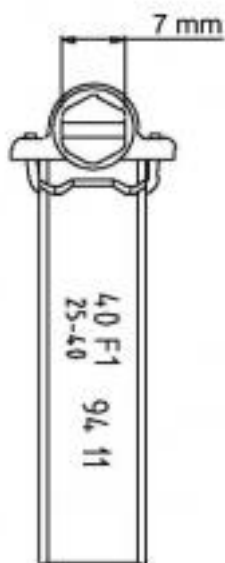

Edelstahl 316 - Marinequalität

<u>Ø min./max. (mm)</u> 08 - 14	<u>Anzugsmoment Schraube (Nm)</u> 2,5 - 3,5	<u>Bandbreite (mm)</u> 9	<u>Verpackung (Pckungsgrösse)</u> 100
<u>Werkstoff</u> Edelstahl	<u>Anwendungen</u> Korrosive Umgebung		

Beschreibung				
Artikelnummer	Ø min./max. (mm)	Anzugsmoment Schraube (Nm)	Bandbreite (mm)	Verpackung (Pckungsgrösse)
PBX9 814	08 - 14	2,5 - 3,5	9	100
PBX9 1117	11 - 17	2,5 - 3,5	9	100
PBX9 1320	13 - 20	3 - 4	9	100
PBX12 1524	15 - 24	4 - 4.5	12	50

Artikelnummer	Ø min./max. (mm)	Anzugsmoment Schraube (Nm)	Bandbreite (mm)	Verpackung (Pckungsgrösse)
PBX12 1928	19 - 28	4 - 4.5	12	50
PBX12 2232	22 - 32	4 - 4,5	12	50
PBX12 2638	26 - 38	4 - 4,5	12	25
PBX12 3244	32 - 44	5 - 6	12	25
PBX12 3850	38 - 50	5 - 6	12	25
PBX12 4456	44 - 56	5 - 6	12	25
PBX12 5065	50 - 65	5 - 6	12	25
PBX12 5875	58 - 75	5 - 6	12	25
PBX12 6885	68 - 85	5 - 6	12	10
PBX12 7795	77 - 95	5 - 6	12	10
PBX12 87112	87 - 112	5 - 6	12	10
PBX12 104138	104 - 138	5 - 6	12	10
PBX12 130165	130 - 165	5 - 6	12	10
PBX12 150180	150 - 180	5 - 6	12	10
PBX12 175205	175 - 205	5 - 6	12	10
PBX12 200231	200 - 231	5 - 6	12	10
PBX12 226256	226 - 256	5 - 6	12	10
PBX12 251282	251 - 282	5 - 6	12	10
PBX12 277307	277 - 307	5 - 6	12	10

Dimensions

Artikelnummer	A mm	B mm
PBX9 814	20	0.8
PBX9 1117	20	0.8

Artikelnummer	A mm	B mm
PBX9 1320	20	0.8
PBX12 1524	23	0.8
PBX12 1928	23	0.8
PBX12 2232	23	0.8
PBX12 2638	23	0.8
PBX12 3244	23	0.8
PBX12 3850	23	0.8
PBX12 4456	31	0.8
PBX12 5065	31	0.8
PBX12 5875	31	0.8
PBX12 6885	31	0.8
PBX12 7795	31	0.8
PBX12 87112	31	0.8
PBX12 104138	31	0.8
PBX12 130165	31	0.8
PBX12 150180	32	0.8
PBX12 175205	32	0.8
PBX12 200231	32	0.8
PBX12 226256	32	0.8
PBX12 251282	32	0.8
PBX12 277307	32	0.8