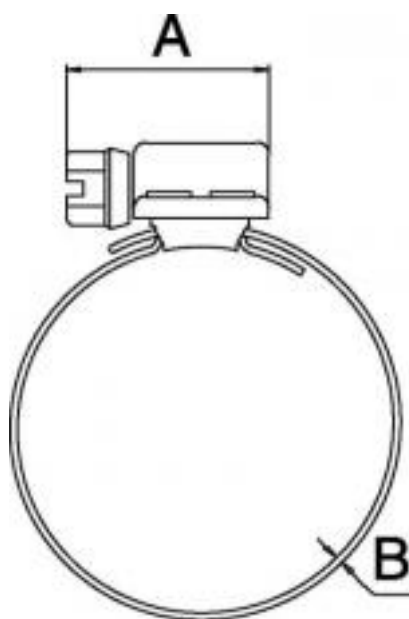

Edelstahl 316 - Marinequalität

<u>Ø min./max. (mm)</u> 08 - 14	<u>Anzugsmoment</u> <u>Schraube (Nm)</u> 2,5 - 3,5	<u>Bandbreite (mm)</u> 9	<u>Verpackung</u> <u>(Pckungsgrösse)</u> 100
<u>Werkstoff</u> Edelstahl	<u>Anwendungen</u> Korrosive Umgebung		

Beschreibung				
Artikelnummer	Ø min./max. (mm)	Anzugsmoment Schraube (Nm)	Bandbreite (mm)	Verpackung (Pckungsgrösse)
PBX9 814	08 - 14	2,5 - 3,5	9	100
PBX9 1117	11 - 17	2,5 - 3,5	9	100
PBX9 1320	13 - 20	3 - 4	9	100
PBX12 1524	15 - 24	4 - 4.5	12	50

Artikelnummer	Ø min./max. (mm)	Anzugsmoment Schraube (Nm)	Bandbreite (mm)	Verpackung (Pckungsgrösse)
PBX12 1928	19 - 28	4 - 4.5	12	50
PBX12 2232	22 - 32	4 - 4,5	12	50
PBX12 2638	26 - 38	4 - 4,5	12	25
PBX12 3244	32 - 44	5 - 6	12	25
PBX12 3850	38 - 50	5 - 6	12	25
PBX12 4456	44 - 56	5 - 6	12	25
PBX12 5065	50 - 65	5 - 6	12	25
PBX12 5875	58 - 75	5 - 6	12	25
PBX12 6885	68 - 85	5 - 6	12	10
PBX12 7795	77 - 95	5 - 6	12	10
PBX12 87112	87 - 112	5 - 6	12	10
PBX12 104138	104 - 138	5 - 6	12	10
PBX12 130165	130 - 165	5 - 6	12	10
PBX12 150180	150 - 180	5 - 6	12	10
PBX12 175205	175 - 205	5 - 6	12	10
PBX12 200231	200 - 231	5 - 6	12	10
PBX12 226256	226 - 256	5 - 6	12	10
PBX12 251282	251 - 282	5 - 6	12	10
PBX12 277307	277 - 307	5 - 6	12	10

Dimensions

Artikelnummer	A mm	B mm
PBX9 814	20	0.8
PBX9 1117	20	0.8

Artikelnummer	A mm	B mm
PBX9 1320	20	0.8
PBX12 1524	23	0.8
PBX12 1928	23	0.8
PBX12 2232	23	0.8
PBX12 2638	23	0.8
PBX12 3244	23	0.8
PBX12 3850	23	0.8
PBX12 4456	31	0.8
PBX12 5065	31	0.8
PBX12 5875	31	0.8
PBX12 6885	31	0.8
PBX12 7795	31	0.8
PBX12 87112	31	0.8
PBX12 104138	31	0.8
PBX12 130165	31	0.8
PBX12 150180	32	0.8
PBX12 175205	32	0.8
PBX12 200231	32	0.8
PBX12 226256	32	0.8
PBX12 251282	32	0.8
PBX12 277307	32	0.8