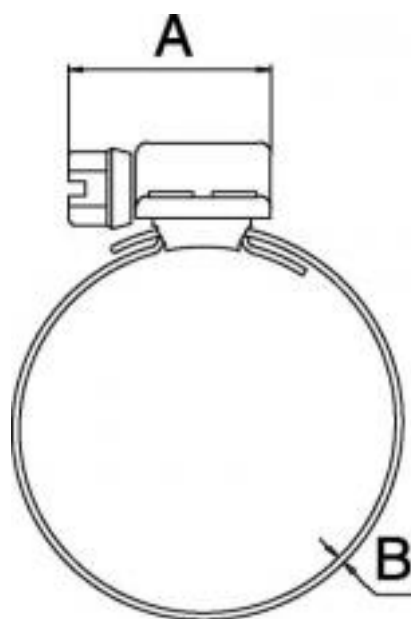

Edelstahl 316 - Marinequalität

<u>Ø min./max. (mm)</u> 08 - 14	<u>Anzugsmoment Schraube (Nm)</u> 2,5 - 3,5	<u>Bandbreite (mm)</u> 9	<u>Verpackung (Pckungsgrösse)</u> 100
<u>Werkstoff</u> Edelstahl	<u>Anwendungen</u> Korrosive Umgebung		

Beschreibung				
Artikelnummer	Ø min./max. (mm)	Anzugsmoment Schraube (Nm)	Bandbreite (mm)	Verpackung (Pckungsgrösse)
PBX9 814	08 - 14	2,5 - 3,5	9	100
PBX9 1117	11 - 17	2,5 - 3,5	9	100
PBX9 1320	13 - 20	3 - 4	9	100
PBX12 1524	15 - 24	4 - 4.5	12	50

Artikelnummer	Ø min./max. (mm)	Anzugsmoment Schraube (Nm)	Bandbreite (mm)	Verpackung (Pckungsgrösse)
PBX12 1928	19 - 28	4 - 4.5	12	50
PBX12 2232	22 - 32	4 - 4,5	12	50
PBX12 2638	26 - 38	4 - 4,5	12	25
PBX12 3244	32 - 44	5 - 6	12	25
PBX12 3850	38 - 50	5 - 6	12	25
PBX12 4456	44 - 56	5 - 6	12	25
PBX12 5065	50 - 65	5 - 6	12	25
PBX12 5875	58 - 75	5 - 6	12	25
PBX12 6885	68 - 85	5 - 6	12	10
PBX12 7795	77 - 95	5 - 6	12	10
PBX12 87112	87 - 112	5 - 6	12	10
PBX12 104138	104 - 138	5 - 6	12	10
PBX12 130165	130 - 165	5 - 6	12	10
PBX12 150180	150 - 180	5 - 6	12	10
PBX12 175205	175 - 205	5 - 6	12	10
PBX12 200231	200 - 231	5 - 6	12	10
PBX12 226256	226 - 256	5 - 6	12	10
PBX12 251282	251 - 282	5 - 6	12	10
PBX12 277307	277 - 307	5 - 6	12	10

Dimensions

Artikelnummer	A mm	B mm
PBX9 814	20	0.8
PBX9 1117	20	0.8

Artikelnummer	A mm	B mm
PBX9 1320	20	0.8
PBX12 1524	23	0.8
PBX12 1928	23	0.8
PBX12 2232	23	0.8
PBX12 2638	23	0.8
PBX12 3244	23	0.8
PBX12 3850	23	0.8
PBX12 4456	31	0.8
PBX12 5065	31	0.8
PBX12 5875	31	0.8
PBX12 6885	31	0.8
PBX12 7795	31	0.8
PBX12 87112	31	0.8
PBX12 104138	31	0.8
PBX12 130165	31	0.8
PBX12 150180	32	0.8
PBX12 175205	32	0.8
PBX12 200231	32	0.8
PBX12 226256	32	0.8
PBX12 251282	32	0.8
PBX12 277307	32	0.8