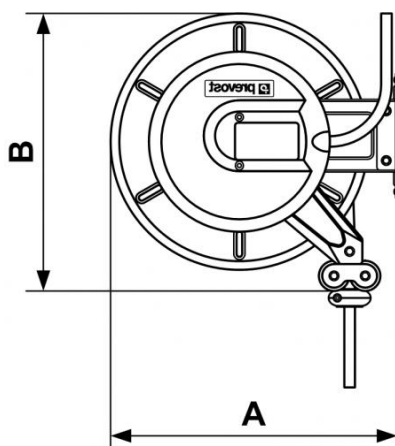

Serie DGO - Doppelschlauch ohne Sicherheitskupplung ISOFLAM

<p><u>Ø Innen./Außen. (mm)</u></p> <p>10 x 17</p>	<p><u>Länge (m)</u></p> <p>15</p>	<p><u>Technologie</u></p> <p>Schlaucheinrastung mit Sperraste</p>	<p><u>Max. Betriebsdruck</u></p> <p>Sauerstoff: 1,5 bar Acetylen: 12,5 bar</p>
<p><u>Werkstoff</u></p> <p>Stahlgehäuse pulverbeschichtet</p>	<p><u>Anwendungen</u></p> <p>Schweißen, Schneiden</p>	<p><u>Anschluss</u></p> <p>Zufuhrschlauch: 1 m</p>	<p><u>Ausgestattet mit</u></p> <p>Fester Halterung</p>

Beschreibung		
Artikelnummer	Ø Innen./Außen. (mm)	Länge (m)
DGO 10150A	10 x 17	15

Dimensions

Artikelnummer	A mm	B mm
DGO 10150A	460	447