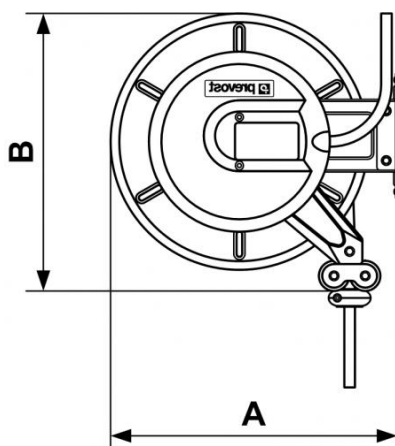

## Serie DGO - Doppelschlauch ohne Sicherheitskupplung ISOFLAM

<p><u>Ø Innen./Außen. (mm)</u></p> <p>10 x 17</p>	<p><u>Länge (m)</u></p> <p>15</p>	<p><u>Technologie</u></p> <p>Schlaucheinrastung mit Sperraste</p>	<p><u>Max. Betriebsdruck</u></p> <p>Sauerstoff: 1,5 bar Acetylen: 12,5 bar</p>
<p><u>Werkstoff</u></p> <p>Stahlgehäuse pulverbeschichtet</p>	<p><u>Anwendungen</u></p> <p>Schweißen, Schneiden</p>	<p><u>Anschluss</u></p> <p>Zufuhrschlauch: 1 m</p>	<p><u>Ausgestattet mit</u></p> <p>Fester Halterung</p>

Beschreibung		
Artikelnummer	Ø Innen./Außen. (mm)	Länge (m)
<b>DGO 10150A</b>	10 x 17	15

### Dimensions

Artikelnummer	A mm	B mm
<b>DGO 10150A</b>	460	447