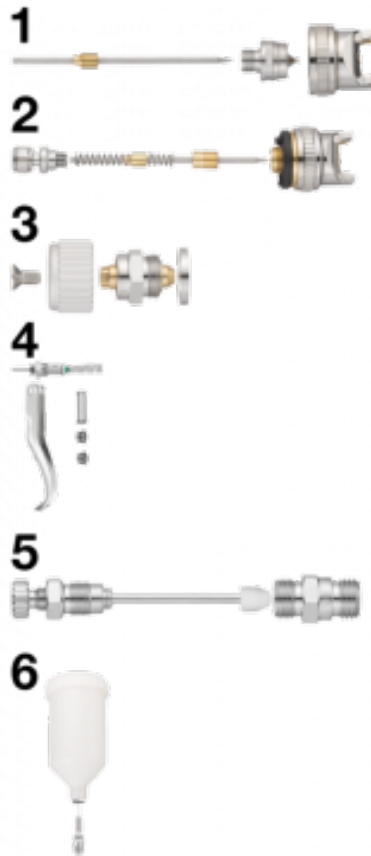

Ersatzteile für Lackierpistolen CAR G04HVLP

Beschreibung

Artikelnummer	Bezeichnung
CAR G04B10HVLP	(1) Düse Ø 1,0 mm
CAR G04B13HVLP	(1) Düse 1,3 mm
CAR G04B14HVLP	(1) Düse Ø 1,4 mm
CAR G04B15HVLP	(1) Düse Ø 1,5 mm
CAR G04B17HVLP	(1) Düse Ø 1,7 mm
CAR G04B20HVLP	(1) Düse Ø 2,0 mm

Artikelnummer	Bezeichnung
CAR G04HVLPK1	(2) Komplettsset Düsensatz Ø 1,4 mm + Einstellschraube für Lackierpistole
CAR G04HVLPK3	(3) Lacknebelregulierungsset
CAR G04K4	(4) Komplettsset Auslösehebel für Pistolen CAR G04HVLP und CAR G04
CAR G04HVLPK5	(5) Set zur Druckluftregelung + Stecknippel
CAR G04K2	(6) Komplettsset Fließbecher