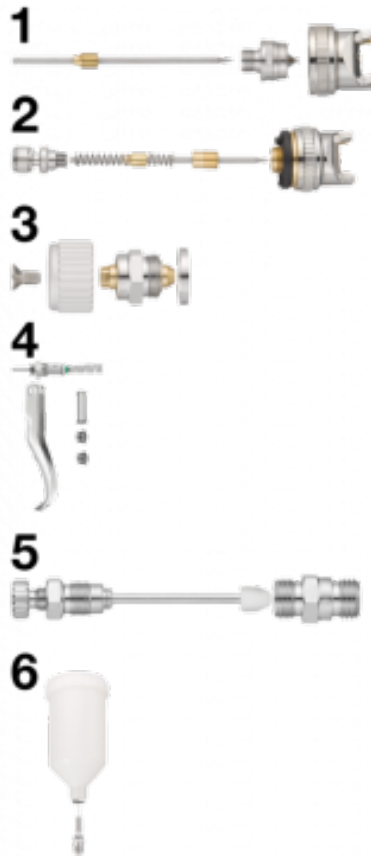

## Ersatzteile für Lackierpistolen CAR G04HVLP

### Beschreibung

Artikelnummer	Bezeichnung
CAR G04B10HVLP	(1) Düse Ø 1,0 mm
CAR G04B13HVLP	(1) Düse 1,3 mm
CAR G04B14HVLP	(1) Düse Ø 1,4 mm
CAR G04B15HVLP	(1) Düse Ø 1,5 mm
CAR G04B17HVLP	(1) Düse Ø 1,7 mm
CAR G04B20HVLP	(1) Düse Ø 2,0 mm

Artikelnummer	Bezeichnung
<b>CAR G04HVLPK1</b>	(2) Komplettsset Düsensatz Ø 1,4 mm + Einstellschraube für Lackierpistole
<b>CAR G04HVLPK3</b>	(3) Lacknebelregulierungsset
<b>CAR G04K4</b>	(4) Komplettsset Auslösehebel für Pistolen CAR G04HVLP und CAR G04
<b>CAR G04HVLPK5</b>	(5) Set zur Druckluftregelung + Stecknippel
<b>CAR G04K2</b>	(6) Komplettsset Fließbecher