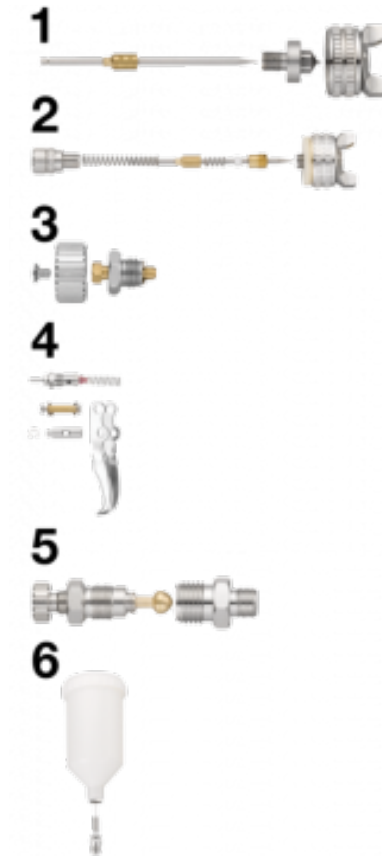

Ersatzteile für Lackierpistolen CAR G05

Beschreibung	
Artikelnummer	Bezeichnung
CAR G05B05	(1) Düse Ø 0,5 mm
CAR G05B08	(1) Düse Ø 0,8 mm
CAR G05B10	(1) Düse Ø 1,0 mm
CAR G05K1	(2) Komplettsatz Düsensatz 0,8 + komplette Schraube für die Einstellung des Lackierdurchsatzes
CAR G05K3	(3) Lacknebelregulierungsset

Artikelnummer	Bezeichnung
CAR G05K4	(4) Komplettsset Auslösehebel
CAR G05K5	(5) Set zur Druckluftregelung + Stecknippel
CAR G05K2	(6) Komplettsset Fließbecher