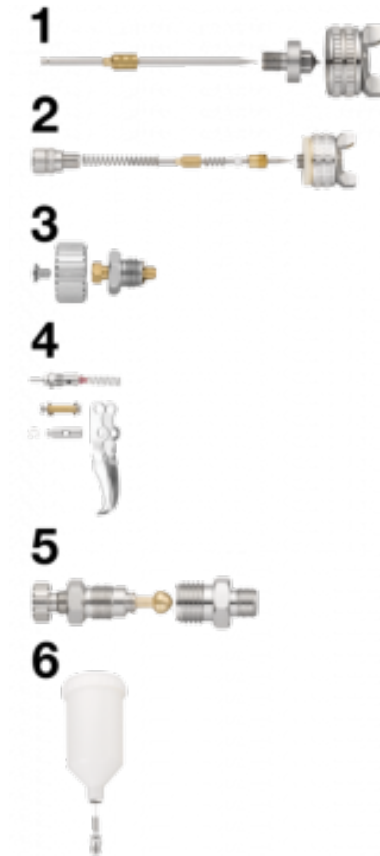

## Ersatzteile für Lackierpistolen CAR G05

Beschreibung	
Artikelnummer	Bezeichnung
<b>CAR G05B05</b>	(1) Düse Ø 0,5 mm
<b>CAR G05B08</b>	(1) Düse Ø 0,8 mm
<b>CAR G05B10</b>	(1) Düse Ø 1,0 mm
<b>CAR G05K1</b>	(2) Komplettsatz Düsensatz 0,8 + komplette Schraube für die Einstellung des Lackierdurchsatzes
<b>CAR G05K3</b>	(3) Lacknebelregulierungsset

Artikelnummer	Bezeichnung
<b>CAR G05K4</b>	(4) Komplettsset Auslösehebel
<b>CAR G05K5</b>	(5) Set zur Druckluftregelung + Stecknippel
<b>CAR G05K2</b>	(6) Komplettsset Fließbecher