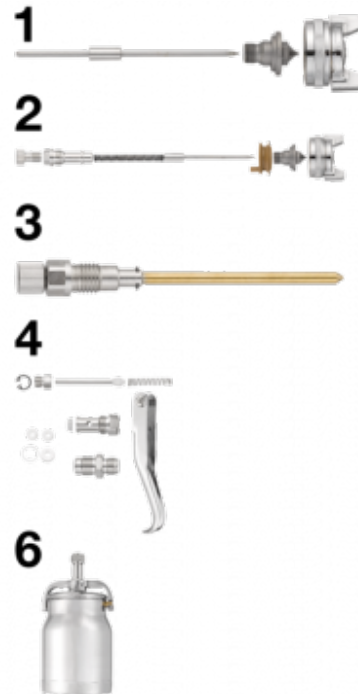

## Ersatzteile für Lackierpistolen CAR S02

Beschreibung	
Artikelnummer	Bezeichnung
CAR S02B10	(1) Düse Ø 1,0 mm
CAR S02B16	(1) Düse Ø 1,6 mm
CAR S02B18	(1) Düse Ø 1,8 mm
CAR S02B20	(1) Düse Ø 2 mm
CAR S02K1	(2) Komplettsset Düsensatz Ø 1,6 mm + Einstellschraube für Lackierpistole
CAR S02K3	(3) Lacknebelregulierungsset
CAR S02K4	(4) Komplettsset Auslösehebel + stecknippel
CAR S02K2	(6) Komplettsset Fließbecher