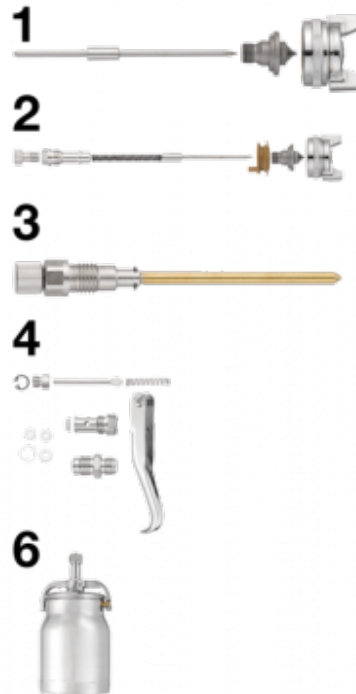

Ersatzteile für Lackierpistolen CAR S02

Beschreibung	
Artikelnummer	Bezeichnung
CAR S02B10	(1) Düse Ø 1,0 mm
CAR S02B16	(1) Düse Ø 1,6 mm
CAR S02B18	(1) Düse Ø 1,8 mm
CAR S02B20	(1) Düse Ø 2 mm
CAR S02K1	(2) Komplettsset Düsensatz Ø 1,6 mm + Einstellschraube für Lackierpistole
CAR S02K3	(3) Lacknebelregulierungsset
CAR S02K4	(4) Komplettsset Auslösehebel + stecknippel
CAR S02K2	(6) Komplettsset Fließbecher