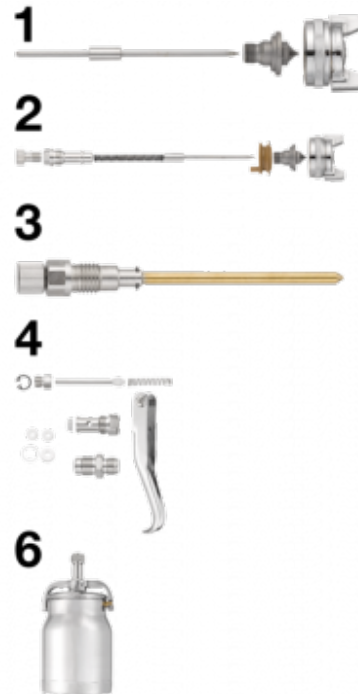

Ersatzteile für Lackierpistolen CAR S02

Beschreibung	
Artikelnummer	Bezeichnung
CAR S02B10	(1) Düse Ø 1,0 mm
CAR S02B16	(1) Düse Ø 1,6 mm
CAR S02B18	(1) Düse Ø 1,8 mm
CAR S02B20	(1) Düse Ø 2 mm
CAR S02K1	(2) Komplettsset Düsensatz Ø 1,6 mm + Einstellschraube für Lackierpistole
CAR S02K3	(3) Lacknebelregulierungsset
CAR S02K4	(4) Komplettsset Auslösehebel + stecknippel
CAR S02K2	(6) Komplettsset Fließbecher