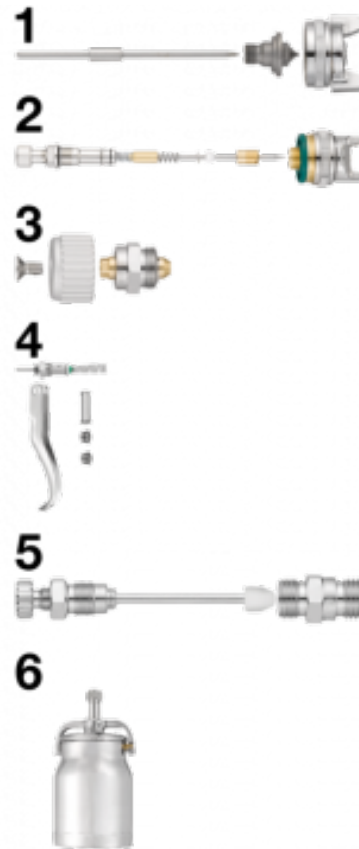

Ersatzteile für Lackierpistolen CAR S03HVLP

| Beschreibung | |
|----------------|---|
| Artikelnummer | Bezeichnung |
| CAR S03B10HVLP | (1) Düse 1 mm |
| CAR S03B17HVLP | (1) Düse 1,7 mm |
| CAR S03B20HVLP | (1) Düse 2 mm |
| CAR S03B23HVLP | (1) Düse 2,3 mm |
| CAR S03HVLPK1 | (2) Komplettsatz Düsensatz 1,7 mm + Einstellschraube für Lackierpistole |

| Artikelnummer | Bezeichnung |
|----------------------|---|
| CAR S03HVLPK3 | (3) Lacknebelregulierungsset |
| CAR S03HVLPK4 | (4) Komplettsset Auslösehebel |
| CAR S03HVLPK5 | (5) Set zur Druckluftregelung + Stecknippel |
| CAR S03HVLPK2 | (6) Komplettsset Fließbecher |