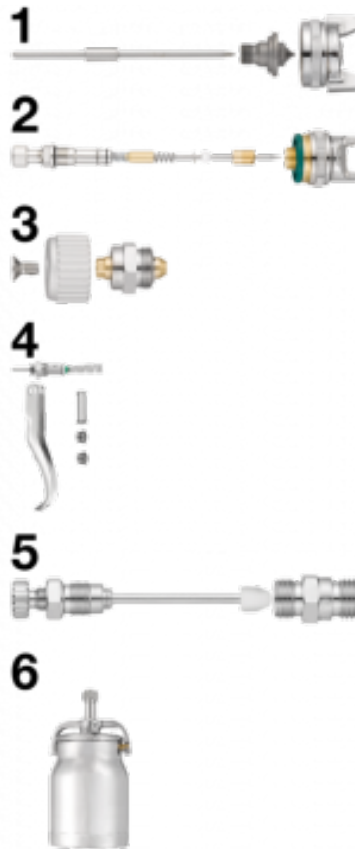

Ersatzteile für Lackierpistolen CAR S03HVLP

Beschreibung	
Artikelnummer	Bezeichnung
CAR S03B10HVLP	(1) Düse 1 mm
CAR S03B17HVLP	(1) Düse 1,7 mm
CAR S03B20HVLP	(1) Düse 2 mm
CAR S03B23HVLP	(1) Düse 2,3 mm
CAR S03HVLPK1	(2) Komplettsatz Düsensatz 1,7 mm + Einstellschraube für Lackierpistole

Artikelnummer	Bezeichnung
CAR S03HVLPK3	(3) Lacknebelregulierungsset
CAR S03HVLPK4	(4) Komplettsset Auslösehebel
CAR S03HVLPK5	(5) Set zur Druckluftregelung + Stecknippel
CAR S03HVLPK2	(6) Komplettsset Fließbecher