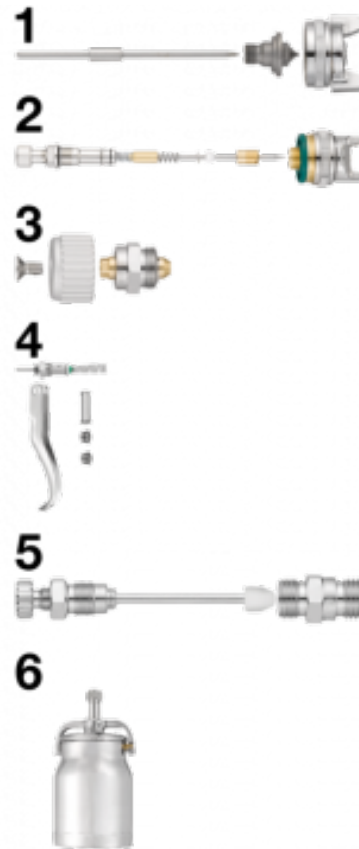

Ersatzteile für Lackierpistolen CAR S03HVLP

Beschreibung	
Artikelnummer	Bezeichnung
CAR S03B10HVLP	(1) Düse 1 mm
CAR S03B17HVLP	(1) Düse 1,7 mm
CAR S03B20HVLP	(1) Düse 2 mm
CAR S03B23HVLP	(1) Düse 2,3 mm
CAR S03HVLPK1	(2) Komplettsatz Düsensatz 1,7 mm + Einstellschraube für Lackierpistole

Artikelnummer	Bezeichnung
CAR S03HVLPK3	(3) Lacknebelregulierungsset
CAR S03HVLPK4	(4) Komplettsset Auslösehebel
CAR S03HVLPK5	(5) Set zur Druckluftregelung + Stecknippel
CAR S03HVLPK2	(6) Komplettsset Fließbecher