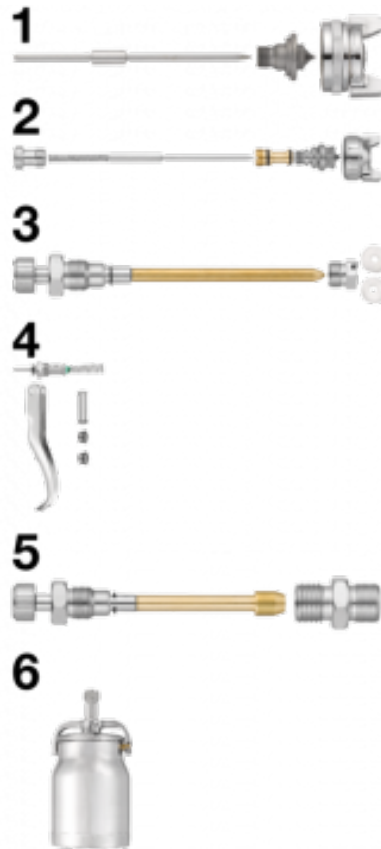

Ersatzteile für Lackierpistolen CAR S03

Beschreibung	
Artikelnummer	Bezeichnung
CAR S03B15	(1) Düse Ø 1,5 mm
CAR S03B20	(1) Düse Ø 2,0 mm
CAR S03B25	(1) Düse Ø 2,5 mm
CAR S03K1	(2) Komplettsset Düsensatz Ø 2 mm + Einstellschraube für Lackierpistole
CAR S03K3	(3) Lacknebelregulierungsset

Artikelnummer	Bezeichnung
CAR S03K4	(4) Komplettsset Auslösehebel
CAR S03K5	(5) Set zur Druckluftregelung + Stecknippel