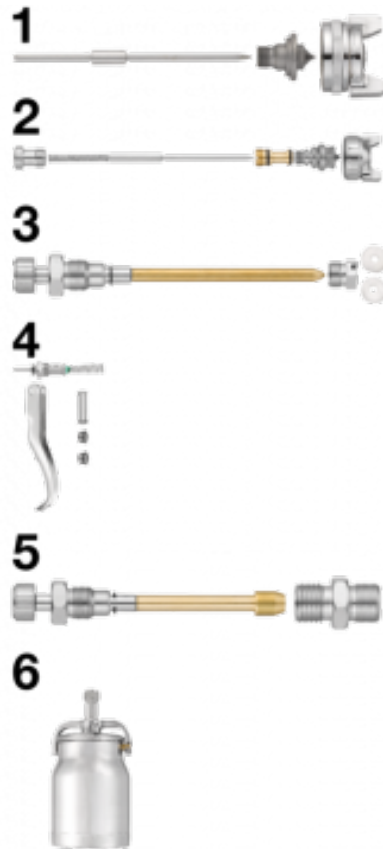

## Ersatzteile für Lackierpistolen CAR S03

| Beschreibung  |   |
|---------------|---|
| Artikelnummer | Bezeichnung   |
| CAR S03B15    | (1) Düse Ø 1,5 mm   |
| CAR S03B20    | (1) Düse Ø 2,0 mm   |
| CAR S03B25    | (1) Düse Ø 2,5 mm   |
| CAR S03K1     | (2) Komplettsatz Düsensatz Ø 2 mm + Einstellschraube für Lackierpistole |
| CAR S03K3     | (3) Lacknebelregulierungsset  |

| Artikelnummer    | Bezeichnung                                 |
|------------------|---|
| <b>CAR S03K4</b> | (4) Komplettsset Auslösehebel               |
| <b>CAR S03K5</b> | (5) Set zur Druckluftregelung + Stecknippel |