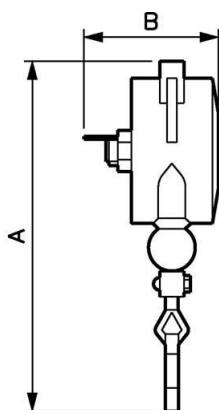

## Serie B : Traglast 2 kg - 8 kg

<u>Länge (Kabel (m))</u> 2	<u>Mindest-Belastung (kg)</u> 2	<u>Max. Belastung (kg)</u> 4	<u>Gewicht (kg)</u> 1,9
<u>Temperatur</u> +5°C bis +60°C	<u>Werkstoff</u> Körper : Aluminium Kabel : Edelstahl	<u>Anwendungen</u> Arbeitsplätze, Montage, Verpackung	

Beschreibung				
Artikelnummer	Länge (Kabel (m))	Mindest-Belastung (kg)	Max. Belastung (kg)	Gewicht (kg)
<b>BAL 2040B</b>	2	2	4	1,9

Artikelnummer	Länge (Kabel (m))	Mindest- Belastung (kg)	Max. Belastung (kg)	Gewicht (kg)
<b>BAL 4060B</b>	2	4	6	1,98
<b>BAL 6080B</b>	2	6	8	2,28

### Dimensions

Artikelnummer	A mm	B mm
<b>BAL 2040B</b>	353	88
<b>BAL 4060B</b>	353	88
<b>BAL 6080B</b>	353	88