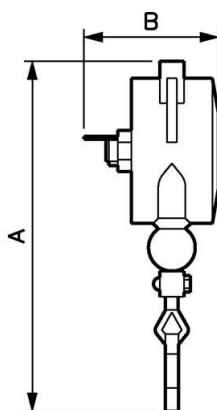

## Serie B : Traglast 2 kg - 8 kg

<u>Länge (Kabel (m))</u> 2	<u>Mindest-Belastung (kg)</u> 2	<u>Max. Belastung (kg)</u> 4	<u>Gewicht (kg)</u> 1,9
<u>Temperatur</u> +5°C bis +60°C	<u>Werkstoff</u> Körper : Aluminium Kabel : Edelstahl	<u>Anwendungen</u> Arbeitsplätze, Montage, Verpackung	

Beschreibung				
Artikelnummer	Länge (Kabel (m))	Mindest-Belastung (kg)	Max. Belastung (kg)	Gewicht (kg)
<b>BAL 2040B</b>	2	2	4	1,9

Artikelnummer	Länge (Kabel (m))	Mindest- Belastung (kg)	Max. Belastung (kg)	Gewicht (kg)
<b>BAL 4060B</b>	2	4	6	1,98
<b>BAL 6080B</b>	2	6	8	2,28

### Dimensions

Artikelnummer	A mm	B mm
<b>BAL 2040B</b>	353	88
<b>BAL 4060B</b>	353	88
<b>BAL 6080B</b>	353	88