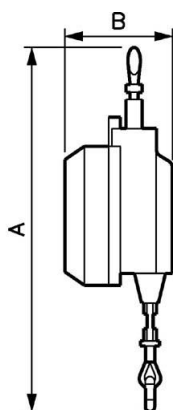

Serie DP : Traglast 4 kg - 25 kg

<u>Länge (Kabel (m))</u> 2	<u>Mindest-Belastung (kg)</u> 4	<u>Max. Belastung (kg)</u> 7	<u>Gewicht (kg)</u> 4,94
<u>Temperatur</u> +5°C bis +60°C	<u>Werkstoff</u> Körper : Aluminium Kabel : Edelstahl	<u>Anwendungen</u> Arbeitsplätze, Montage, Verpackung	

Beschreibung				
Artikelnummer	Länge (Kabel (m))	Mindest-Belastung (kg)	Max. Belastung (kg)	Gewicht (kg)
BAL 4070DP	2	4	7	4,94
BAL 70100DP	2	7	10	5,3

Artikelnummer	Länge (Kabel (m))	Mindest- Belastung (kg)	Max. Belastung (kg)	Gewicht (kg)
BAL 100140DP	2	10	14	5,67
BAL 140180DP	2	14	18	6,26
BAL 180220DP	2	18	22	5,89
BAL 220250DP	2	22	25	6,53

Dimensions

Artikelnummer	A mm	B mm
BAL 4070DP	551	140
BAL 70100DP	551	140
BAL 100140DP	551	140
BAL 140180DP	551	140
BAL 180220DP	551	140
BAL 220250DP	551	140