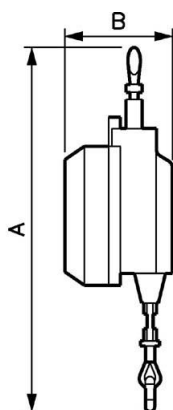

## Serie DP : Traglast 4 kg - 25 kg

<u>Länge (Kabel (m))</u> 2	<u>Mindest-Belastung (kg)</u> 4	<u>Max. Belastung (kg)</u> 7	<u>Gewicht (kg)</u> 4,94
<u>Temperatur</u> +5°C bis +60°C	<u>Werkstoff</u> Körper : Aluminium Kabel : Edelstahl	<u>Anwendungen</u> Arbeitsplätze, Montage, Verpackung	

Beschreibung				
Artikelnummer	Länge (Kabel (m))	Mindest-Belastung (kg)	Max. Belastung (kg)	Gewicht (kg)
BAL 4070DP	2	4	7	4,94
BAL 70100DP	2	7	10	5,3

Artikelnummer	Länge (Kabel (m))	Mindest- Belastung (kg)	Max. Belastung (kg)	Gewicht (kg)
<b>BAL 100140DP</b>	2	10	14	5,67
<b>BAL 140180DP</b>	2	14	18	6,26
<b>BAL 180220DP</b>	2	18	22	5,89
<b>BAL 220250DP</b>	2	22	25	6,53

### Dimensions

Artikelnummer	A mm	B mm
<b>BAL 4070DP</b>	551	140
<b>BAL 70100DP</b>	551	140
<b>BAL 100140DP</b>	551	140
<b>BAL 140180DP</b>	551	140
<b>BAL 180220DP</b>	551	140
<b>BAL 220250DP</b>	551	140