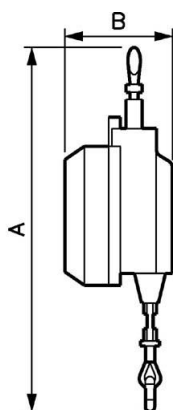

Serie DP : Traglast 4 kg - 25 kg

| | | | |
|-------------------------------------|---|---|-----------------------------|
| <u>Länge (Kabel (m))</u> 2 | <u>Mindest-Belastung (kg)</u> 4 | <u>Max. Belastung (kg)</u> 7 | <u>Gewicht (kg)</u> 4,94 |
| <u>Temperatur</u> +5°C bis +60°C | <u>Werkstoff</u> Körper : Aluminium Kabel : Edelstahl | <u>Anwendungen</u> Arbeitsplätze, Montage, Verpackung | |

| Beschreibung | | | | |
|---------------|-------------------|------------------------|---------------------|--------------|
| Artikelnummer | Länge (Kabel (m)) | Mindest-Belastung (kg) | Max. Belastung (kg) | Gewicht (kg) |
| BAL 4070DP | 2 | 4 | 7 | 4,94 |
| BAL 70100DP | 2 | 7 | 10 | 5,3 |

| Artikelnummer | Länge (Kabel (m)) | Mindest- Belastung (kg) | Max. Belastung (kg) | Gewicht (kg) |
|---------------------|-------------------|----------------------------|------------------------|--------------|
| BAL 100140DP | 2 | 10 | 14 | 5,67 |
| BAL 140180DP | 2 | 14 | 18 | 6,26 |
| BAL 180220DP | 2 | 18 | 22 | 5,89 |
| BAL 220250DP | 2 | 22 | 25 | 6,53 |

Dimensions

| Artikelnummer | A mm | B mm |
|---------------------|------|------|
| BAL 4070DP | 551 | 140 |
| BAL 70100DP | 551 | 140 |
| BAL 100140DP | 551 | 140 |
| BAL 140180DP | 551 | 140 |
| BAL 180220DP | 551 | 140 |
| BAL 220250DP | 551 | 140 |