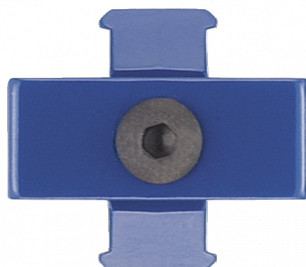

ALTO 2 - Montageset

Beschreibung

Artikelnummer	Bezeichnung
TA M2	- 1 Set TA M2 für 2 Module G 3/8 - 2 Sets TA M2 für 3 Module G 3/8

Dimensions

Artikelnummer	A mm	B mm
TA M2	1.535	1.299