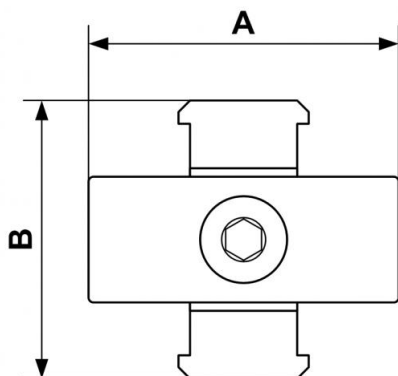

ALTO 2 - Montageset

Beschreibung

Artikelnummer	Bezeichnung
TA M2	- 1 Set TA M2 für 2 Module G 3/8 - 2 Sets TA M2 für 3 Module G 3/8

Dimensions

Artikelnummer	A mm	B mm
TA M2	1.535	1.299