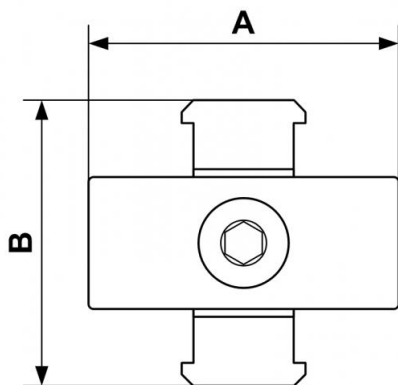

ALTO 3 - Montageset

Beschreibung

Artikelnummer	Bezeichnung
TA M3	- 1 Set TA M3 für 2 Module G 1/2 - 2 Sets TA M3 für 3 Module G 1/2

Dimensions

Artikelnummer	A mm	B mm
TA M3	1.89	1.732