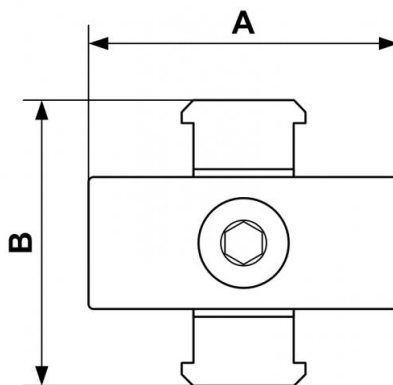

ALTO 3 - Montageset

Beschreibung	
Artikelnummer	Bezeichnung
TA M3	- 1 Set TA M3 für 2 Module G 1/2 - 2 Sets TA M3 für 3 Module G 1/2

Dimensions

Artikelnummer	A mm	B mm
TA M3	1.89	1.732