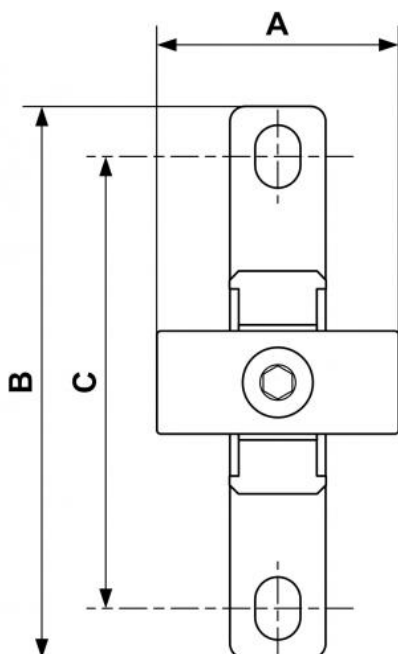

ALTO 3 - Befestigungswinkel und Montagesatz

Beschreibung	
Artikelnummer	Bezeichnung
TA S3	- 1 Set TA S3 für 2 Module G 1/2 - 2 Sets TA S3 für 3 Module G 1/2

Dimensions

Artikelnummer	A mm	B mm	C mm
TA S3	1.89	4.291	3.543