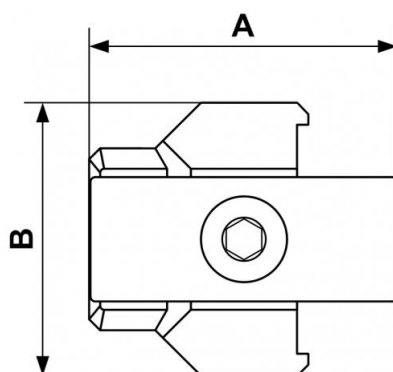

## ALTO 2 - Leitungsanschluss

Beschreibung	
Artikelnummer	IG BSPP
TC P2	G 3/8

### Dimensions

Artikelnummer	A mm	B mm
TC P2	39	33