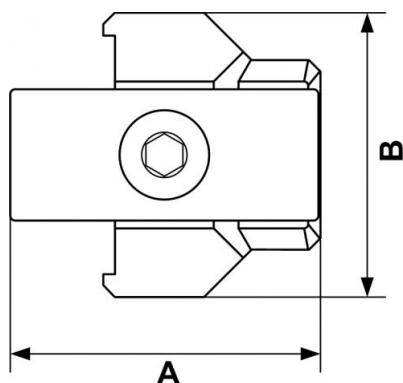

ALTO 3 - Schnellkupplungssatz zum Leitungsanschluss

Beschreibung	
Artikelnummer	IG BSPP
TC P3	G 1/2
TC P34	G 3/4

Dimensions

Artikelnummer	A mm	B mm
TC P3	48	44
TC P34	75	55