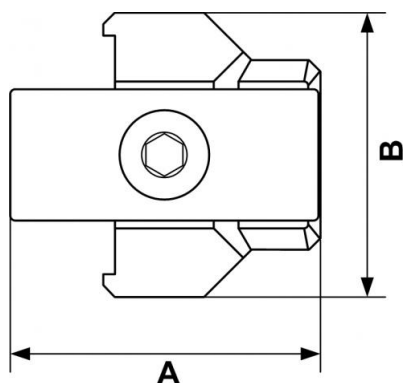

## ALTO 3 - Schnellkupplungssatz zum Leitungsanschluss

Beschreibung	
Artikelnummer	IG BSPP
TC P3	G 1/2
TC P34	G 3/4

### Dimensions

Artikelnummer	A mm	B mm
<b>TC P3</b>	48	44
<b>TC P34</b>	75	55