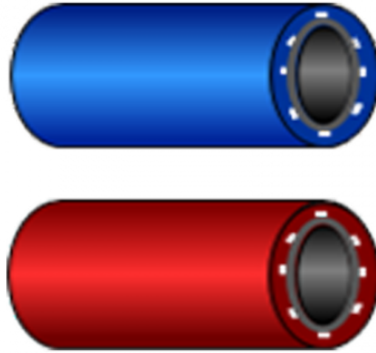

Steckschlauch LOCKFLEX NBR/PVC

Beschreibung					
Artikelnummer	Ø Innen./Außen. (mm)	Rollen (m)	Biegeradius (mm)	Max. Betriebsdruck (bar)	Farbe
LOCKFLEX 10BL	10 x 17,5	20	75	10	Blau
LOCKFLEX 10RG	10 x 17,5	20	75	10	Rot
LOCKFLEX 13BL	13 x 20,4	20	125	10	Blau
LOCKFLEX 13RG	13 x 20,4	20	125	10	Rot