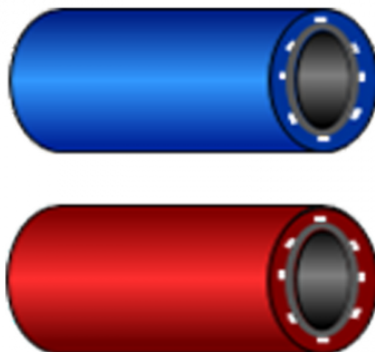

Steckschlauch LOCKFLEX NBR/PVC

Beschreibung					
Artikelnummer	Ø Innen./Außen. (mm)	Rollen (m)	Biegeradius (mm)	Max. Betriebsdruck (bar)	Farbe
LOCKFLEX 10BL	10 x 17,5	20	75	10	Blau
LOCKFLEX 10RG	10 x 17,5	20	75	10	Rot
LOCKFLEX 13BL	13 x 20,4	20	125	10	Blau
LOCKFLEX 13RG	13 x 20,4	20	125	10	Rot