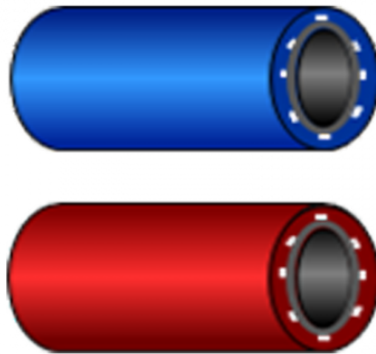

Steckschlauch LOCKFLEX NBR/PVC

Beschreibung					
Artikelnummer	Ø Innen./Außen. (mm)	Rollen (m)	Biegeradius (mm)	Max. Betriebsdruck (bar)	Farbe
LOCKFLEX 10BL	10 x 17,5	20	75	10	Blau
LOCKFLEX 10RG	10 x 17,5	20	75	10	Rot
LOCKFLEX 13BL	13 x 20,4	20	125	10	Blau
LOCKFLEX 13RG	13 x 20,4	20	125	10	Rot