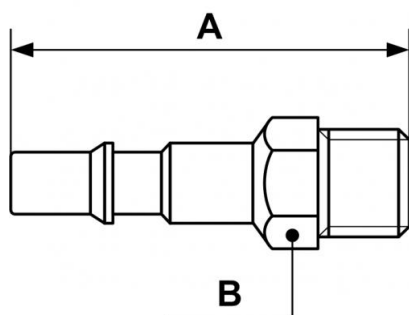

## Stecknippel mit Außengewinde

AG BSPP

G 1/4

Durchgang

8 mm

Werkstoff

Edelstahl

### Beschreibung

Artikelnummer	AG BSPP
<b>CRP 086151</b>	G 1/4
<b>CRP 086152</b>	G 3/8
<b>CRP 086153</b>	G 1/2

### Dimensions

Artikelnummer	A mm	B mm
<b>CRP 086151</b>	55	19
<b>CRP 086152</b>	56	16
<b>CRP 086153</b>	60	24