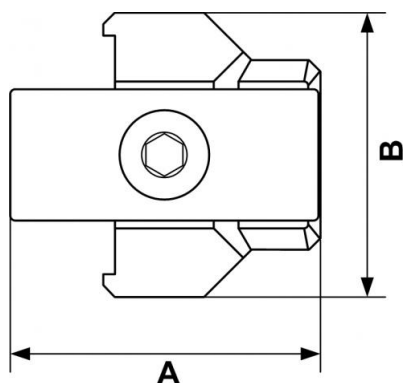

ALTO 4 - Schnellkupplungssatz zum Leitungsanschluss

Beschreibung	
Artikelnummer	Bezeichnung
TC P4	1 Gewintheadapter G 3/4
TC P5	1 Gewintheadapter G 1

Dimensions

Artikelnummer	A mm	B mm
TC P4	48	45
TC P5	48	45