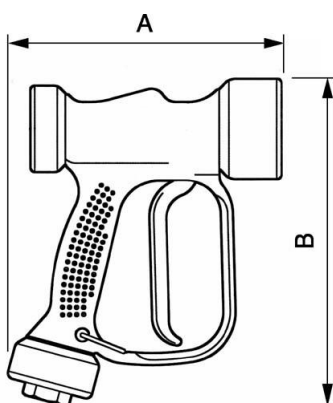

## Pistole mit Kupplung für Schlauchanschluss

Beschreibung				
Artikelnummer	Inhalt	Für Schlauch mit Innen-Ø (mm)	Druck	Temperatur
<b>PL JET15</b>	- 1 Waschpistolen PL JET - 1 Kupplung ELS mit Verschluss - 1 Nippel ELP mit G 1/2 AG - 2 Ohrklemmen	15	10 bars	60°C

### Dimensions

Artikelnummer	A mm	B mm
<b>PL JET15</b>	162	216