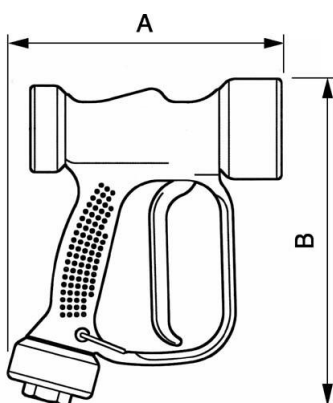

Pistole mit Kupplung für Schlauchanschluss

Beschreibung		
Artikelnummer	Inhalt	Für Schlauch mit Innen-Ø (mm)
PL JET15	- 1 Waschpistolen PL JET - 1 Kupplung ELS mit Verschluss - 1 Nippel ELP mit G 1/2 AG - 2 Ohrklemmen	15

Dimensions

Artikelnummer	A mm	B mm
PL JET15	162	216