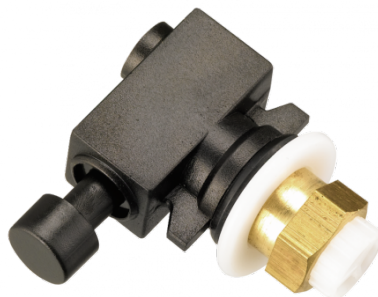

Manueller Ablass per Knopfdruck für Filter oder Filterregler ALTO 1

- 2 - 3 - 4

Beschreibung

Artikelnummer

Bezeichnung

TP F45

Für Filter : G 1/8 - G 1/4 - G 3/8 - G 1/2 - G 3/4 - G 1