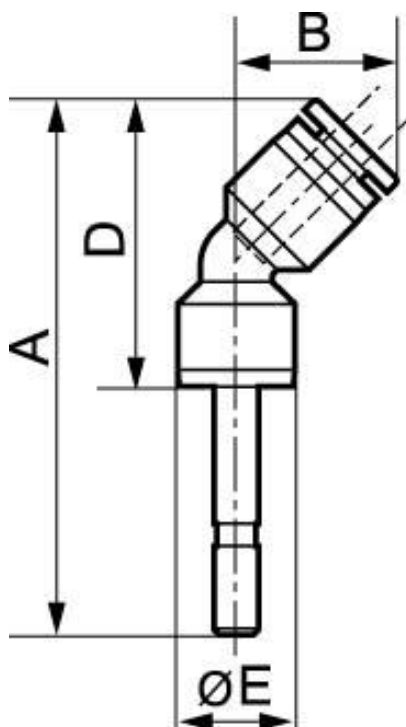

## 45°-Winkelverbinder - RPQ PT

**Für Rohr mit Außen-Ø**  
(mm)

4

**Verbinder mit Innen-Ø**  
(mm)

4

**Betriebsdruck**

0 bis 10 bar

**Temperatur**

### Beschreibung

Artikelnummer	Für Rohr mit Außen-Ø (mm)	Verbinder mit Innen-Ø (mm)
RPQ PT0404	4	4
RPQ PT0505	5	5
RPQ PT0606	6	6
RPQ PT0808	8	8
RPQ PT1010	10	10
RPQ PT1212	12	12

### Dimensions

Artikelnummer	A mm	B mm	D mm	E mm
RPQ PT0404	45.4	14.7	27.4	10.5
RPQ PT0505	54	16.5	34	13
RPQ PT0606	54	16.5	32	13
RPQ PT0808	57	18.5	35	14.5
RPQ PT1010	65.3	21	40	18
RPQ PT1212	68	24	43	20