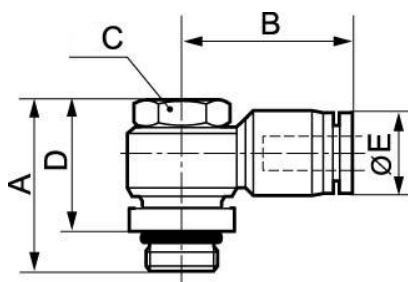

0°C bis + 60°C

Werkstoff

Polymer und Messing
vernickelt

Beschreibung

| Artikelnummer | AG BSPB | Für Rohr mit Außen-Ø (mm) |
|-------------------|---------|---------------------------|
| RPB MG0400 | G 1/8 | 4 |
| RPB MG0401 | G 1/4 | 4 |
| RPB MG0500 | G 1/8 | 5 |
| RPB MG0501 | G 1/4 | 5 |

Dimensions

| Artikelnummer | A mm | B mm | C mm | D mm | E mm |
|---------------|------|------|------|------|------|
| RPB MG0400 | 23.5 | 23.5 | 10 | 18 | 10 |
| RPB MG0401 | 28 | 28 | 14 | 22 | 10 |
| RPB MG0500 | 23.5 | 23.5 | 10 | 18 | 12.8 |
| RPB MG0501 | 28 | 28 | 14 | 22 | 12.8 |
| RPB MG0502 | 34 | 34 | 19 | 27.5 | 12.8 |
| RPB MG0503 | 38 | 38 | 24 | 30 | 12.8 |
| RPB MG0600 | 23.5 | 23.5 | 10 | 18 | 12.8 |
| RPB MG0601 | 28 | 28 | 14 | 22 | 12.8 |
| RPB MG0602 | 34 | 34 | 19 | 27.5 | 12.8 |
| RPB MG0603 | 38 | 38 | 24 | 30 | 12.8 |
| RPB MG0800 | 23.5 | 24.6 | 10 | 18 | 13.8 |
| RPB MG0801 | 28 | 26.8 | 14 | 22 | 13.8 |
| RPB MG0802 | 34 | 28.8 | 19 | 27.5 | 13.8 |
| RPB MG0803 | 38 | 30.5 | 24 | 30 | 13.8 |
| RPB MG1000 | 23.5 | 28.5 | 10 | 18 | 16.8 |
| RPB MG1001 | 28 | 31 | 14 | 22 | 16.8 |
| RPB MG1002 | 34 | 31 | 19 | 27.5 | 16.8 |

| Artikelnummer | A mm | B mm | C mm | D mm | E mm |
|-------------------|------|------|------|------|------|
| RPB MG1003 | 38 | 34 | 24 | 30 | 16.8 |
| RPB MG1201 | 28 | 32 | 14 | 22 | 19.8 |
| RPB MG1202 | 34 | 34 | 19 | 27.5 | 19.8 |
| RPB MG1203 | 38 | 36 | 24 | 30 | 19.8 |
| RPB MG1602 | 34 | 34.8 | 19 | 27.5 | 23.8 |
| RPB MG1603 | 38 | 36.6 | 24 | 30 | 23.8 |