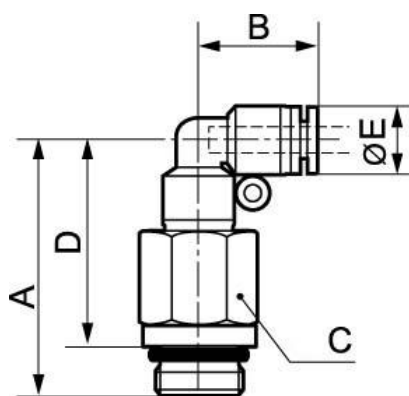

90°-Winkelstück mit langem metrischem Außengewinde - RPC LG

Metrisches AG

M5

Für Rohr mit Außen-Ø (mm)

4

Betriebsdruck

0 bis 10 bar

Temperatur

0°C bis + 60°C

Werkstoff

Polymer und Messing
vernickelt

Beschreibung

Artikelnummer	Metrisches AG	Für Rohr mit Außen-Ø (mm)
RPC LG04M5	M5	4
RPC LG05M5	M5	5
RPC LG06M5	M5	6

Dimensions

Artikelnummer	A mm	B mm	C mm	D mm	E mm
RPC LG04M5	35.5	17.5	10	31.5	10
RPC LG05M5	40.5	20.5	12	36.5	12.8
RPC LG06M5	40.5	20.5	12	36.5	12.8