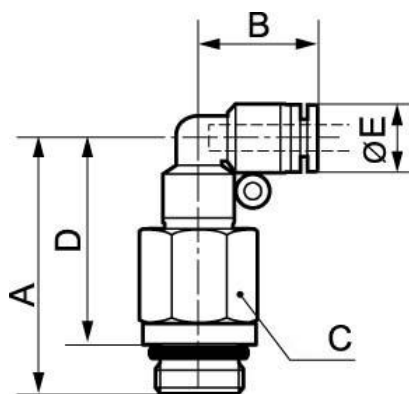

90°-Winkelstück mit langem metrischem Außengewinde - RPC LG

Metrisches AG

M5

Für Rohr mit Außen-Ø (mm)

4

Betriebsdruck

0 bis 10 bar

Temperatur

0°C bis + 60°C

Werkstoff

Polymer und Messing
vernickelt

Beschreibung

Artikelnummer	Metrisches AG	Für Rohr mit Außen-Ø (mm)
RPC LG04M5	M5	4
RPC LG05M5	M5	5
RPC LG06M5	M5	6

Dimensions

Artikelnummer	A mm	B mm	C mm	D mm	E mm
RPC LG04M5	35.5	17.5	10	31.5	10
RPC LG05M5	40.5	20.5	12	36.5	12.8
RPC LG06M5	40.5	20.5	12	36.5	12.8