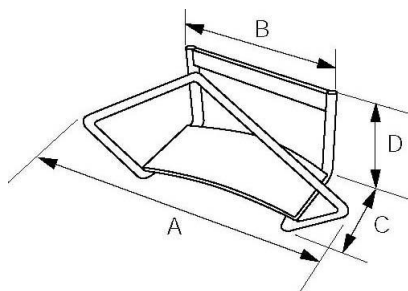

Schlauchhalterung aus Edelstahl 304

Beschreibung	
Artikelnummer	Bezeichnung
EHS 25	Wandhalterung für 25 m Schlauch

Dimensions

Artikelnummer	A mm	B mm	C mm	D mm
EHS 25	350	210	140	160