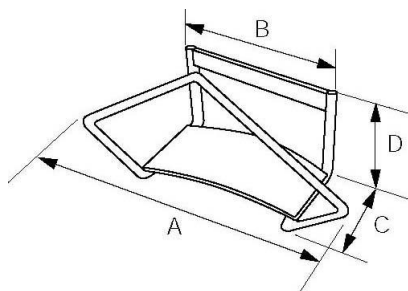

## Schlauchhalterung aus Edelstahl 304

Beschreibung	
Artikelnummer	Bezeichnung
<b>EHS 25</b>	Wandhalterung für 25 m Schlauch

### Dimensions

Artikelnummer	A mm	B mm	C mm	D mm
<b>EHS 25</b>	350	210	140	160