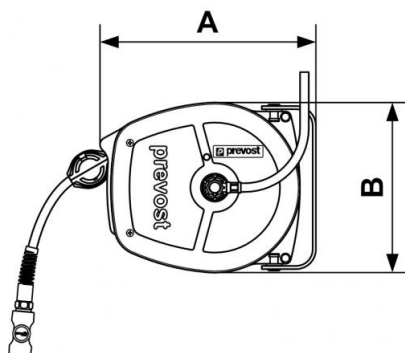

## Serie DSF - Kleines Modell - mit Polyurethanschlauch Polyester

### Beschreibung

Artikelnummer	Ø Innen./Außen. (mm)	Länge (m)	Kupplung	Drehbarer Eingang (mm)	Durchfluß (l/min)	Gewicht (kg)
<b>DSF 0805ES</b>	8 x 11	5	ESI 07	8 x 11	650	3
<b>DSF 1003ES</b>	10 x 14	3	ESI 07	10 x 14	1100	3
<b>DSF 0805IS</b>	8 x 11	5	ISI 06	8 x 11	650	3
<b>DSF 1003IS</b>	10 x 14	3	ISI 06	10 x 14	833	3
<b>DSF 0805CS</b>	8 x 11	5	CSI 06	8 x 11	650	3
<b>DSF 1003CS</b>	10 x 14	3	CSI 06	10 x 14	833	3

### Dimensions

Artikelnummer	A mm	B mm
<b>DSF 0805ES</b>	275	218
<b>DSF 1003ES</b>	275	218
<b>DSF 0805IS</b>	275	218
<b>DSF 1003IS</b>	275	218
<b>DSF 0805CS</b>	275	218
<b>DSF 1003CS</b>	275	218