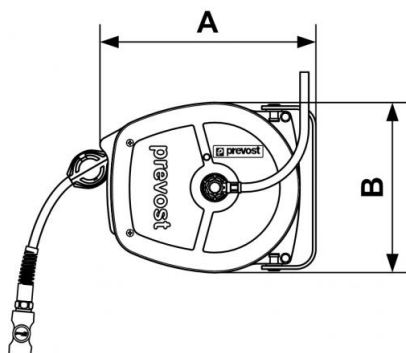

## Serie DSF - Kleines Modell - mit Polyurethanschlauch Polyester

### Beschreibung

Artikelnummer	Ø Innen./Außen. (mm)	Länge (m)	Kupplung	Drehbarer Eingang (mm)	Durchfluß (l/min)	Gewicht (kg)
<b>DSF 0805ES</b>	8 x 11	5	ESI 07	8 x 11	650	3
<b>DSF 1003ES</b>	10 x 14	3	ESI 07	10 x 14	1100	3
<b>DSF 0805IS</b>	8 x 11	5	ISI 06	8 x 11	650	3
<b>DSF 1003IS</b>	10 x 14	3	ISI 06	10 x 14	833	3
<b>DSF 0805CS</b>	8 x 11	5	CSI 06	8 x 11	650	3
<b>DSF 1003CS</b>	10 x 14	3	CSI 06	10 x 14	833	3

## Dimensions

Artikelnummer	A mm	B mm
<b>DSF 0805ES</b>	275	218
<b>DSF 1003ES</b>	275	218
<b>DSF 0805IS</b>	275	218
<b>DSF 1003IS</b>	275	218
<b>DSF 0805CS</b>	275	218
<b>DSF 1003CS</b>	275	218