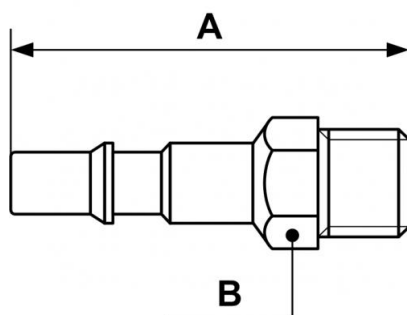

## Stecknippel mit zylindrischem Außengewinde

AG BSPP

G 3/8

Durchgang

11 mm

Werkstoff

Edelstahl

### Beschreibung

Artikelnummer	AG BSPP
<b>CRP 116152</b>	G 3/8
<b>CRP 116153</b>	G 1/2
<b>CRP 116154</b>	G 3/4

### Dimensions

Artikelnummer	A mm	B mm
<b>CRP 116152</b>	64	24
<b>CRP 116153</b>	65	24
<b>CRP 116154</b>	69	32