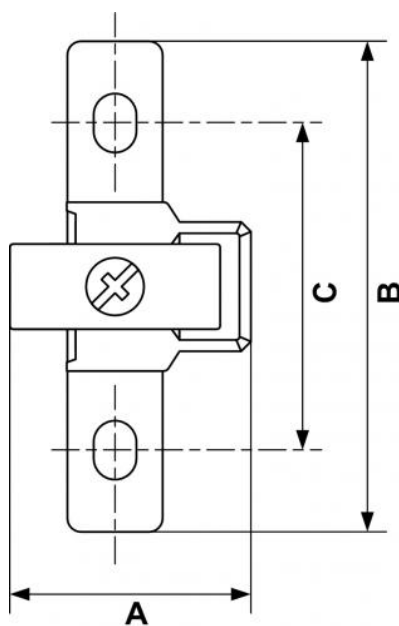

ALTO 1 - Befestigungswinkel und Schnellkupplungssatz zum Leitungsanschluss

Beschreibung	
Artikelnummer	IG BSPP
TC S1	G 1/4

Dimensions

Artikelnummer	A mm	B mm	C mm
TC S1	36	73	51