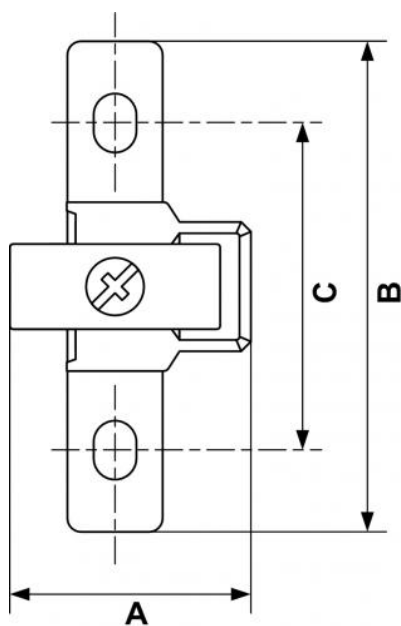

ALTO 1 - Befestigungswinkel und Schnellkupplungssatz zum Leitungsanschluss

Beschreibung	
Artikelnummer	IG BSPP
TC S1	G 1/4

Dimensions

Artikelnummer	A mm	B mm	C mm
TC S1	36	73	51