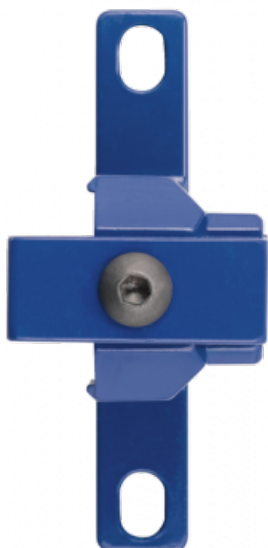

## ALTO 1 - Befestigungswinkel und Schnellkupplungssatz zum Leitungsanschluss

Beschreibung	
Artikelnummer	IG BSPP
<b>TC S1</b>	G 1/4

### Dimensions

Artikelnummer	A mm	B mm	C mm
<b>TC S1</b>	36	73	51