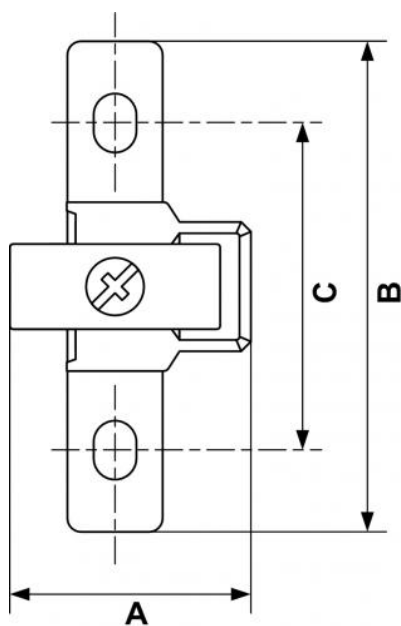

## ALTO 1 - Befestigungswinkel und Schnellkupplungssatz zum Leitungsanschluss

Beschreibung	
Artikelnummer	IG BSPP
TC S1	G 1/4

### Dimensions

Artikelnummer	A mm	B mm	C mm
<b>TC S1</b>	36	73	51