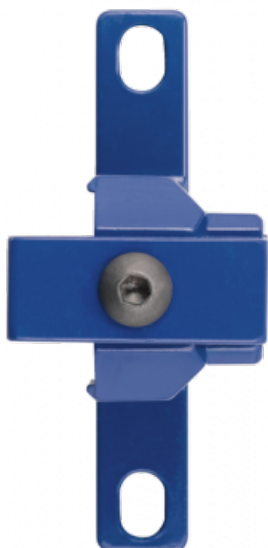

## ALTO 1 - Befestigungswinkel und Schnellkupplungssatz zum Leitungsanschluss

Beschreibung	
Artikelnummer	IG BSPP
TC S1	G 1/4

### Dimensions

Artikelnummer	A mm	B mm	C mm
<b>TC S1</b>	36	73	51