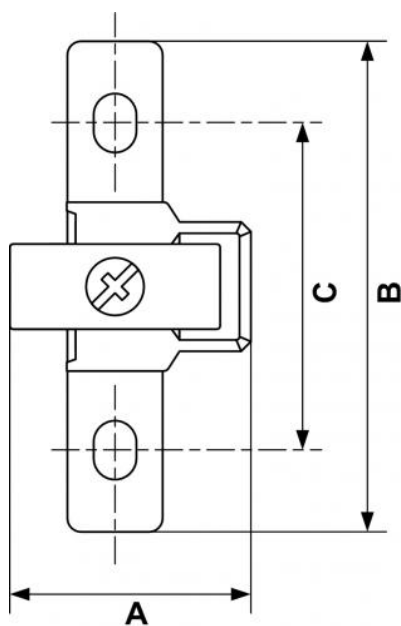

## ALTO 1 - Befestigungswinkel und Schnellkupplungssatz zum Leitungsanschluss

Beschreibung	
Artikelnummer	IG BSPP
<b>TC S1</b>	G 1/4

### Dimensions

Artikelnummer	A mm	B mm	C mm
<b>TC S1</b>	36	73	51