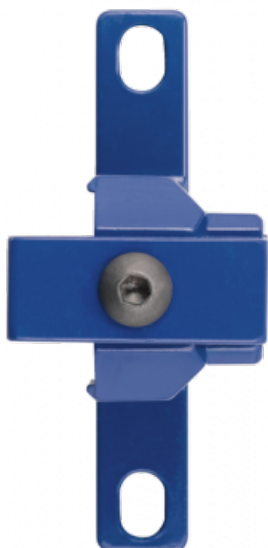

ALTO 3 - Befestigungswinkel und Schnellkupplungssatz zum Leitungsanschluss

Beschreibung	
Artikelnummer	IG BSPP
TC S3	G 1/2
TC S34	G 3/4

Dimensions

Artikelnummer	A mm	B mm	C mm
TC S3	48	109	91
TC S34	75	109	91