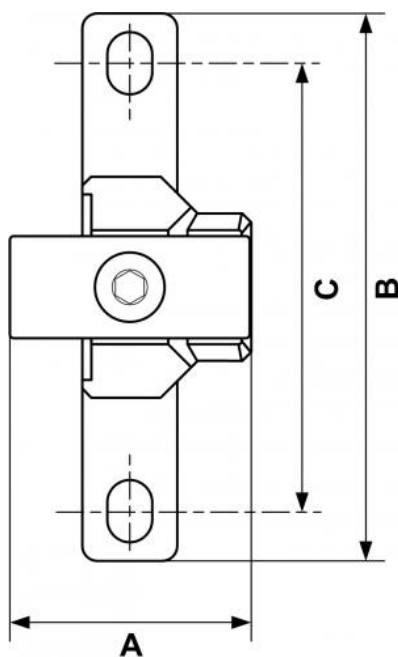

ALTO 3 - Befestigungswinkel und Schnellkupplungssatz zum Leitungsanschluss

Beschreibung	
Artikelnummer	IG BSPP
TC S3	G 1/2
TC S34	G 3/4

Dimensions

Artikelnummer	A mm	B mm	C mm
TC S3	48	109	91
TC S34	75	109	91