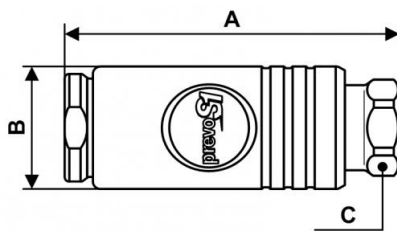

Kupplung mit zylindrischem Innengewinde

Beschreibung

Artikelnummer

USI 111202

USI 111203

USI 111204

Dimensions

Artikelnummer	A mm	B mm	C mm
USI 111202	99.5	37	26
USI 111203	102	37	26
USI 111204	108	37	30