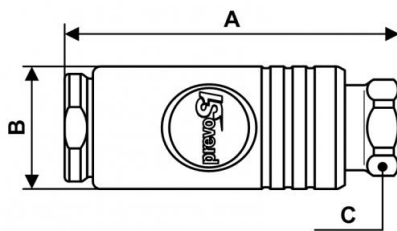

## Kupplung mit zylindrischem Innengewinde

### Beschreibung

Artikelnummer

**USI 111202**

**USI 111203**

**USI 111204**

## Dimensions

Artikelnummer	A mm	B mm	C mm
<b>USI 111202</b>	99.5	37	26
<b>USI 111203</b>	102	37	26
<b>USI 111204</b>	108	37	30